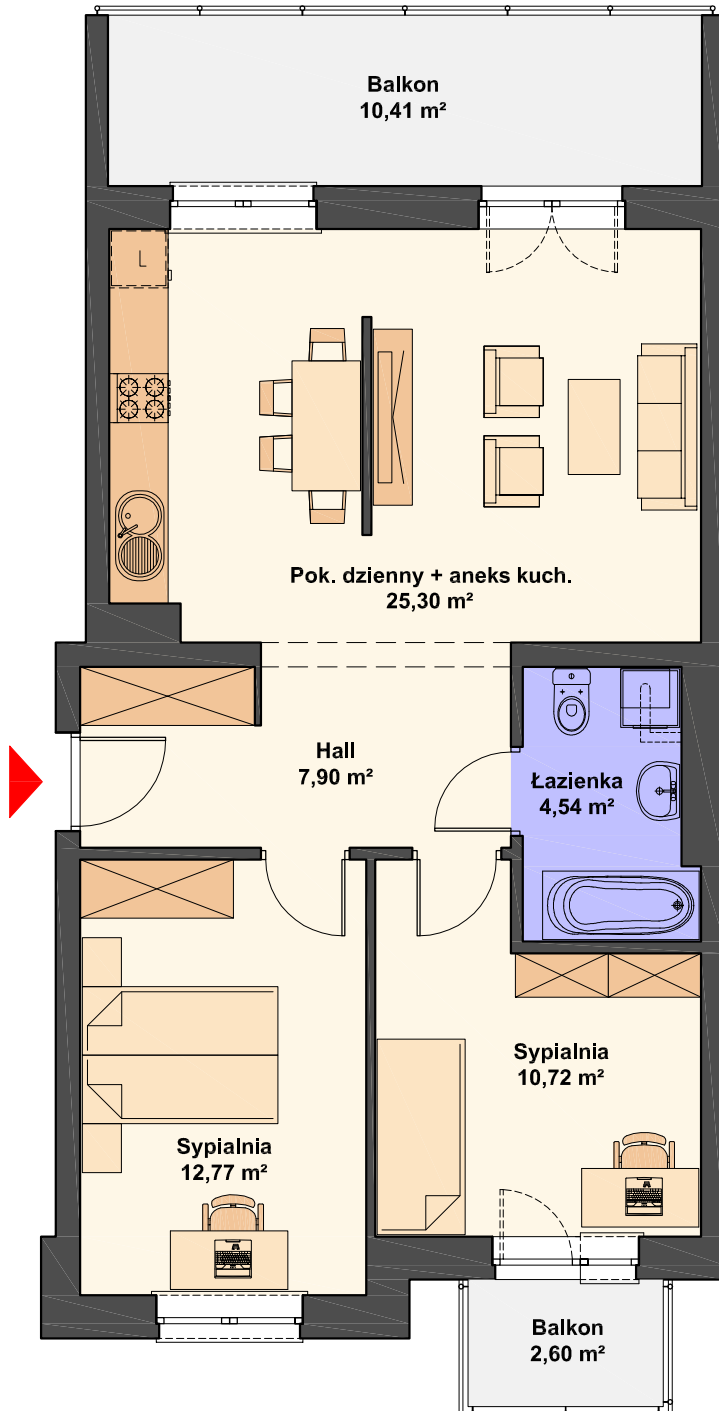

SPÓŁDZIELNIA MIESZKANIOWA "PROJEKTANT"

Zespół budynków wielorodzinnych na osiedlu "Słoneczny Stok" w Rzeszowie

BUDYNKI nr 12 i 13

Mieszkanie nr 6
trypokojowe, 1. piętro
powierzchnia 61.23 m²

Pokój dzienny + aneks kuch.	25.30 m ²
Sypialnia	12.77 m ²
Sypialnia	10.72 m ²
Łazienka	4.54 m ²
Hall	7.90 m ²
Razem	61.23 m ²