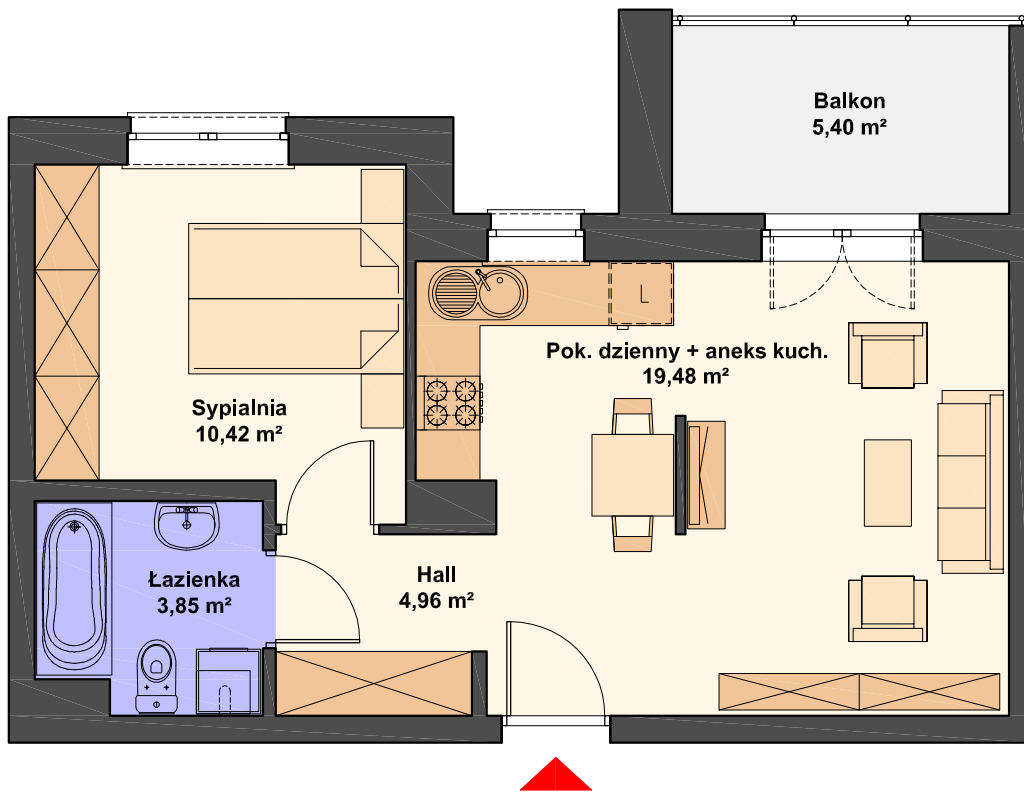

SPÓŁDZIELNIA MIESZKANIOWA "PROJEKTANT"

Zespół budynków wielorodzinnych na osiedlu "Słoneczny Stok" w Rzeszowie

BUDYNKI nr 12 i 13

Mieszkanie nr 5
dwupokojowe, 1. piętro
powierzchnia 38.71 m²

Pokój dzienny + aneks kuch.	19.48 m ²
Sypialnia	10.42 m ²
Łazienka	3.85 m ²
Hall	4.96 m ²
Razem	38.71 m ²

AIAW STUDIO PROJEKTOWE

mgr inż. arch. Lidia Tobiasz

35-045 Rzeszów, ul. Hetmańska 1/3