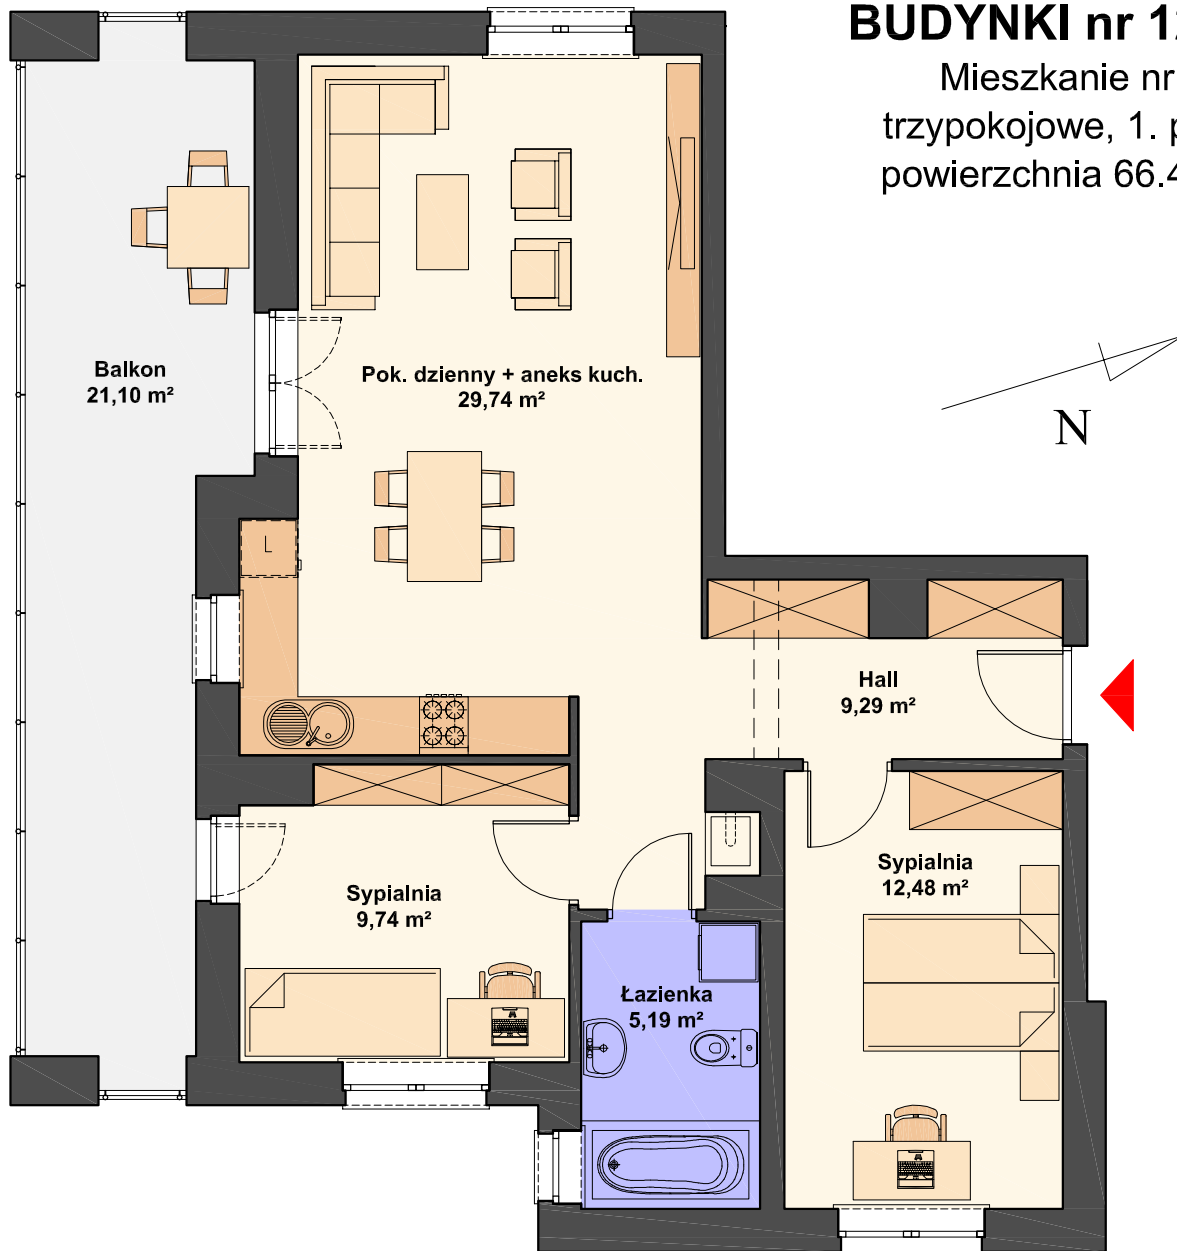

SPÓŁDZIELNIA MIESZKANIOWA "PROJEKTANT"

Zespół budynków wielorodzinnych na osiedlu "Słoneczny Stok" w Rzeszowie

BUDYNKI nr 12 i 13

Mieszkanie nr 4
trypokojowe, 1. piętro
powierzchnia 66.44 m²

Pokój dzienny + aneks kuch.	29.74 m ²
Sypialnia	12.48 m ²
Sypialnia	9.74 m ²
Łazienka	5.19 m ²
Hall	9.29 m ²
Razem	66.44 m ²

AIAW STUDIO PROJEKTOWE

mgr inż. arch. Lidia Tobiasz

35-045 Rzeszów, ul. Hetmańska 1/3