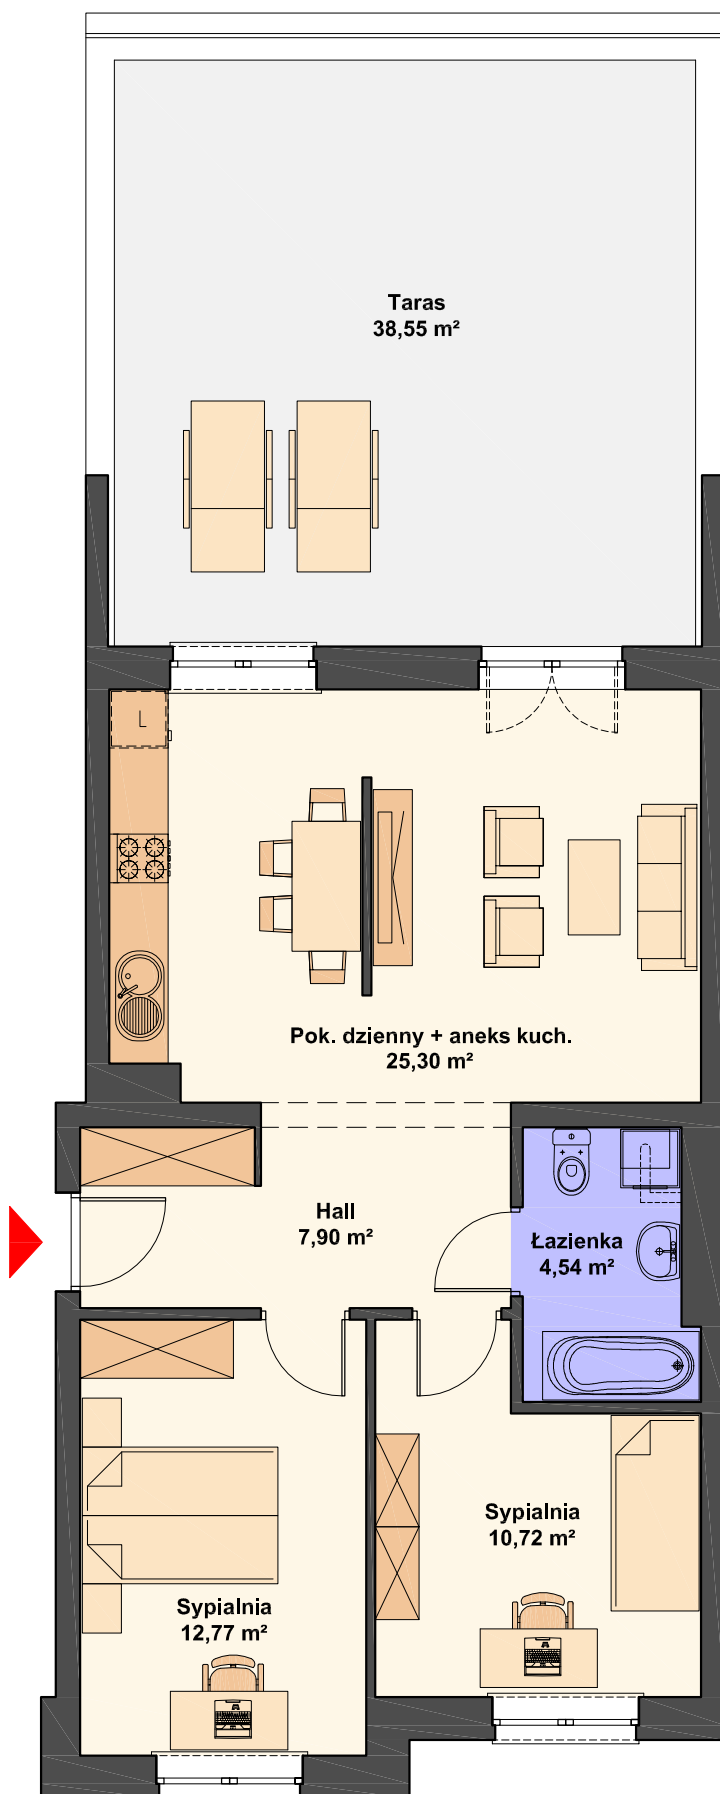

SPÓŁDZIELNIA MIESZKANIOWA "PROJEKTANT"

Zespół budynków wielorodzinnych na osiedlu "Słoneczny Stok" w Rzeszowie

BUDYNKI nr 12 i 13

Mieszkanie nr 3
trypokojowe, parter
powierzchnia 61.23 m²

Pokój dzienny + aneks kuch.	25.30 m ²
Sypialnia	12.77 m ²
Sypialnia	10.72 m ²
Łazienka	4.54 m ²
Hall	7.90 m ²
Razem	61.23 m ²

AIAW STUDIO PROJEKTOWE

mgr inż. arch. Lidia Tobiasz

35-045 Rzeszów, ul. Hetmańska 1/3