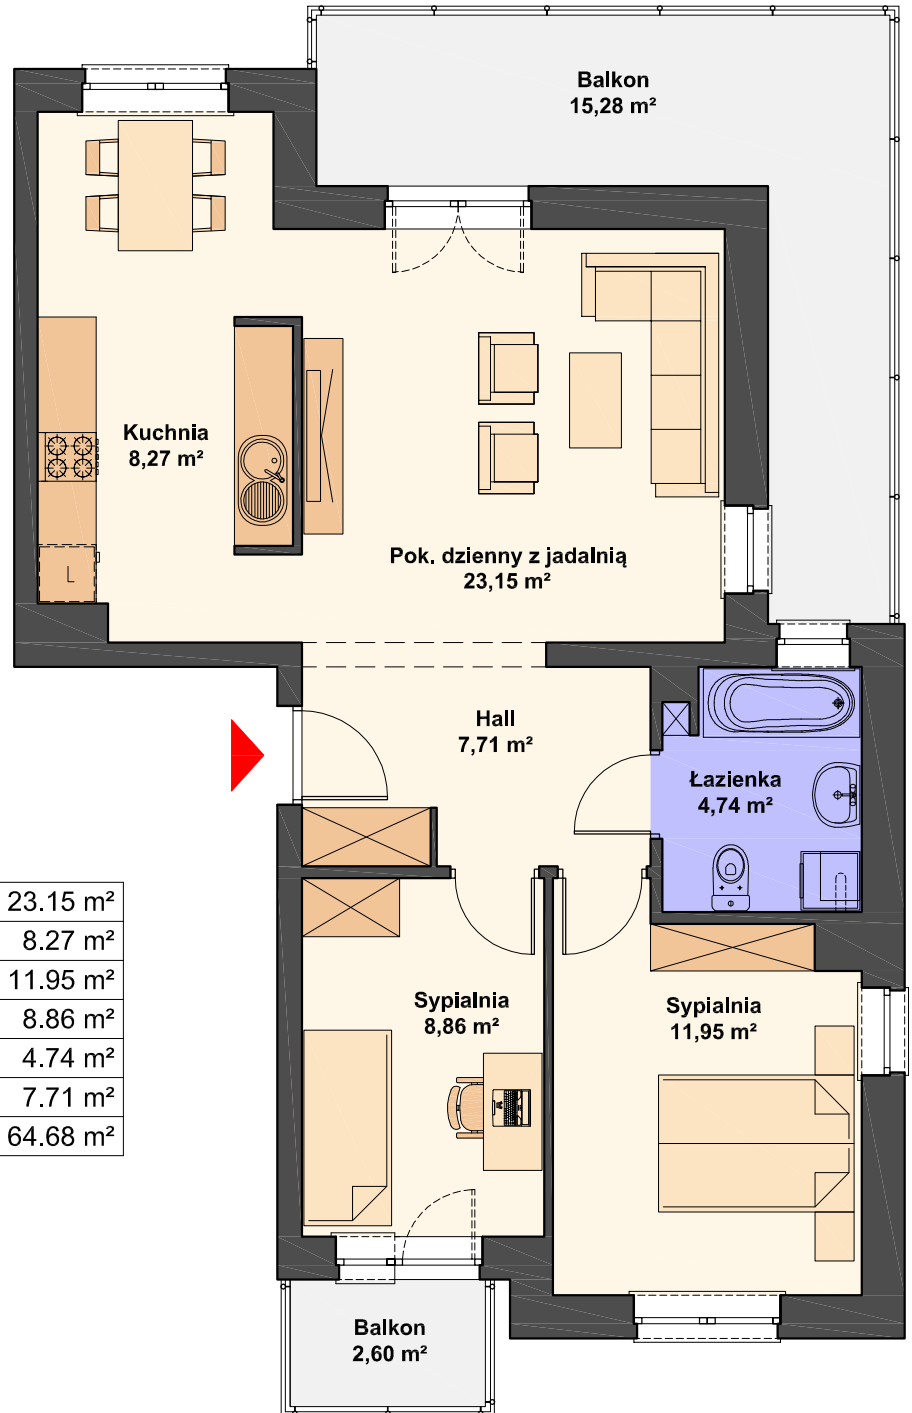

# SPÓŁDZIELNIA MIESZKANIOWA "PROJEKTANT"

Zespół budynków wielorodzinnych na osiedlu "Słoneczny Stok" w Rzeszowie

## BUDYNKI nr 12 i 13

Mieszkanie nr 26  
trypokojowe, 4. piętro  
powierzchnia 64.68 m<sup>2</sup>

Pokój dzienny + jadalnia	23.15 m <sup>2</sup>
Kuchnia	8.27 m <sup>2</sup>
Sypialnia	11.95 m <sup>2</sup>
Sypialnia	8.86 m <sup>2</sup>
Łazienka	4.74 m <sup>2</sup>
Hall	7.71 m <sup>2</sup>
Razem	64.68 m <sup>2</sup>