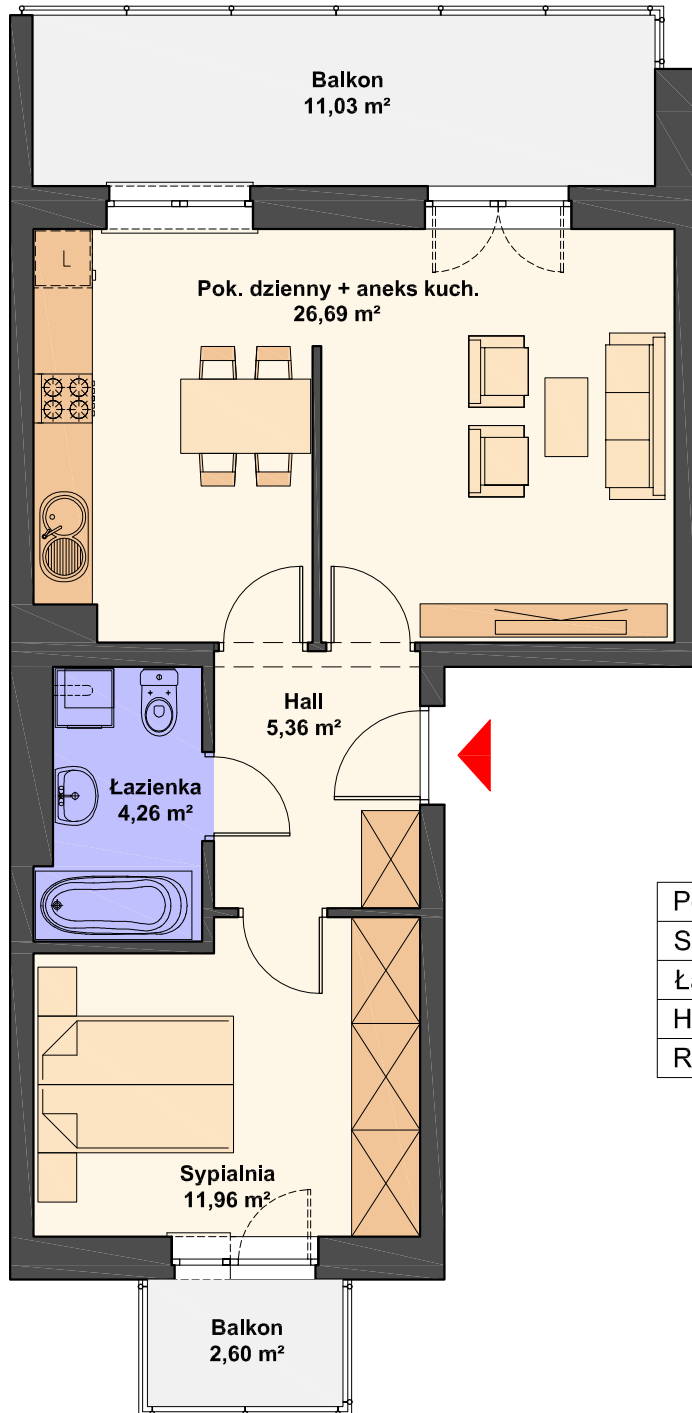

SPÓŁDZIELNIA MIESZKANIOWA "PROJEKTANT"

Zespół budynków wielorodzinnych na osiedlu "Słoneczny Stok" w Rzeszowie

BUDYNKI nr 12 i 13

Mieszkanie nr 25
dwupokojowe, 4. piętro
powierzchnia 48.27 m²

Pokój dzienny + aneks kuch.	26.69 m ²
Sypialnia	11.96 m ²
Łazienka	4.26 m ²
Hall	5.36 m ²
Razem	48.27 m ²