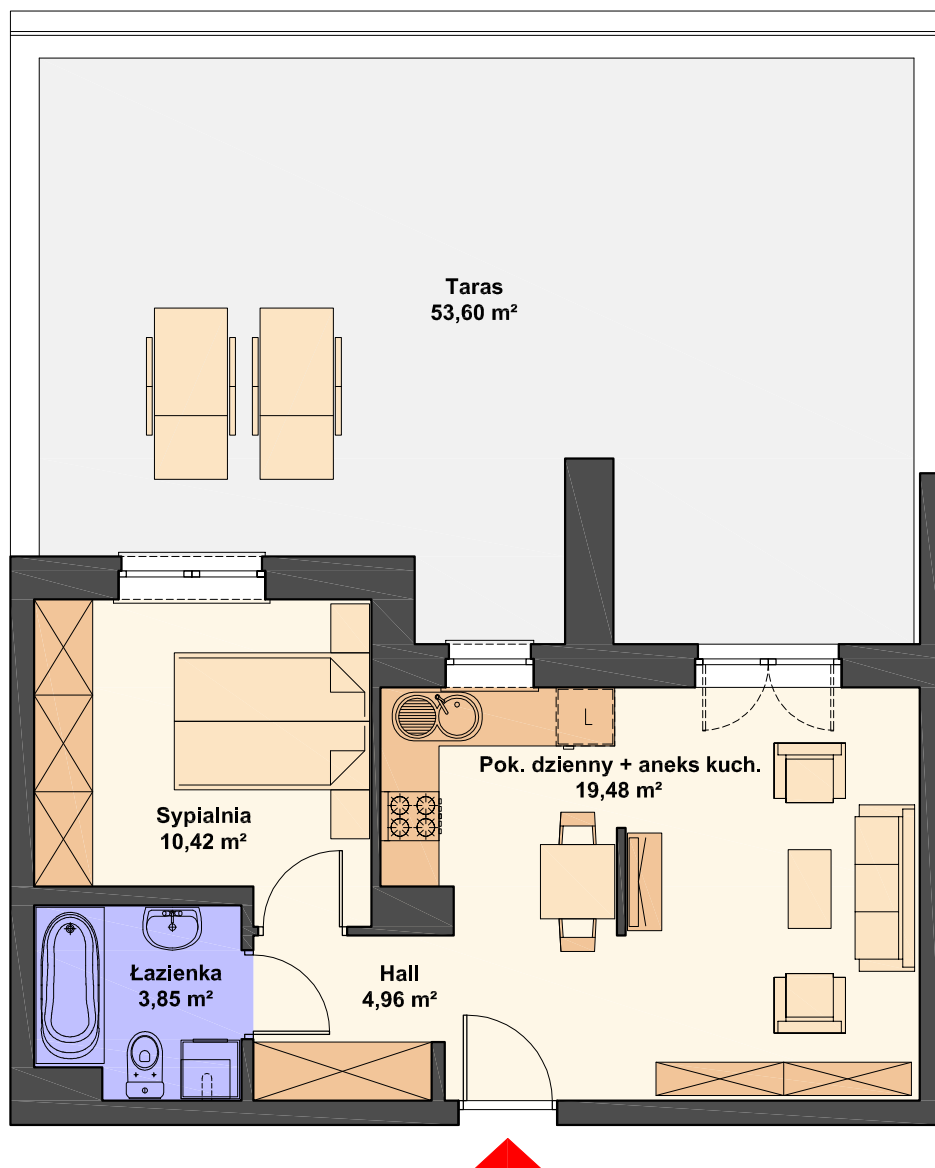

# SPÓŁDZIELNIA MIESZKANIOWA "PROJEKTANT"

Zespół budynków wielorodzinnych na osiedlu "Słoneczny Stok" w Rzeszowie

## BUDYNKI nr 12 i 13

Mieszkanie nr 2  
dwupokojowe, parter  
powierzchnia 38.71 m<sup>2</sup>

|                             |                      |
|-----------------------------|----------------------|
| Pokój dzienny + aneks kuch. | 19.48 m <sup>2</sup> |
| Sypialnia                   | 10.42 m <sup>2</sup> |
| Łazienka                    | 3.85 m <sup>2</sup>  |
| Hall                        | 4.96 m <sup>2</sup>  |
| Razem                       | 38.71 m <sup>2</sup> |