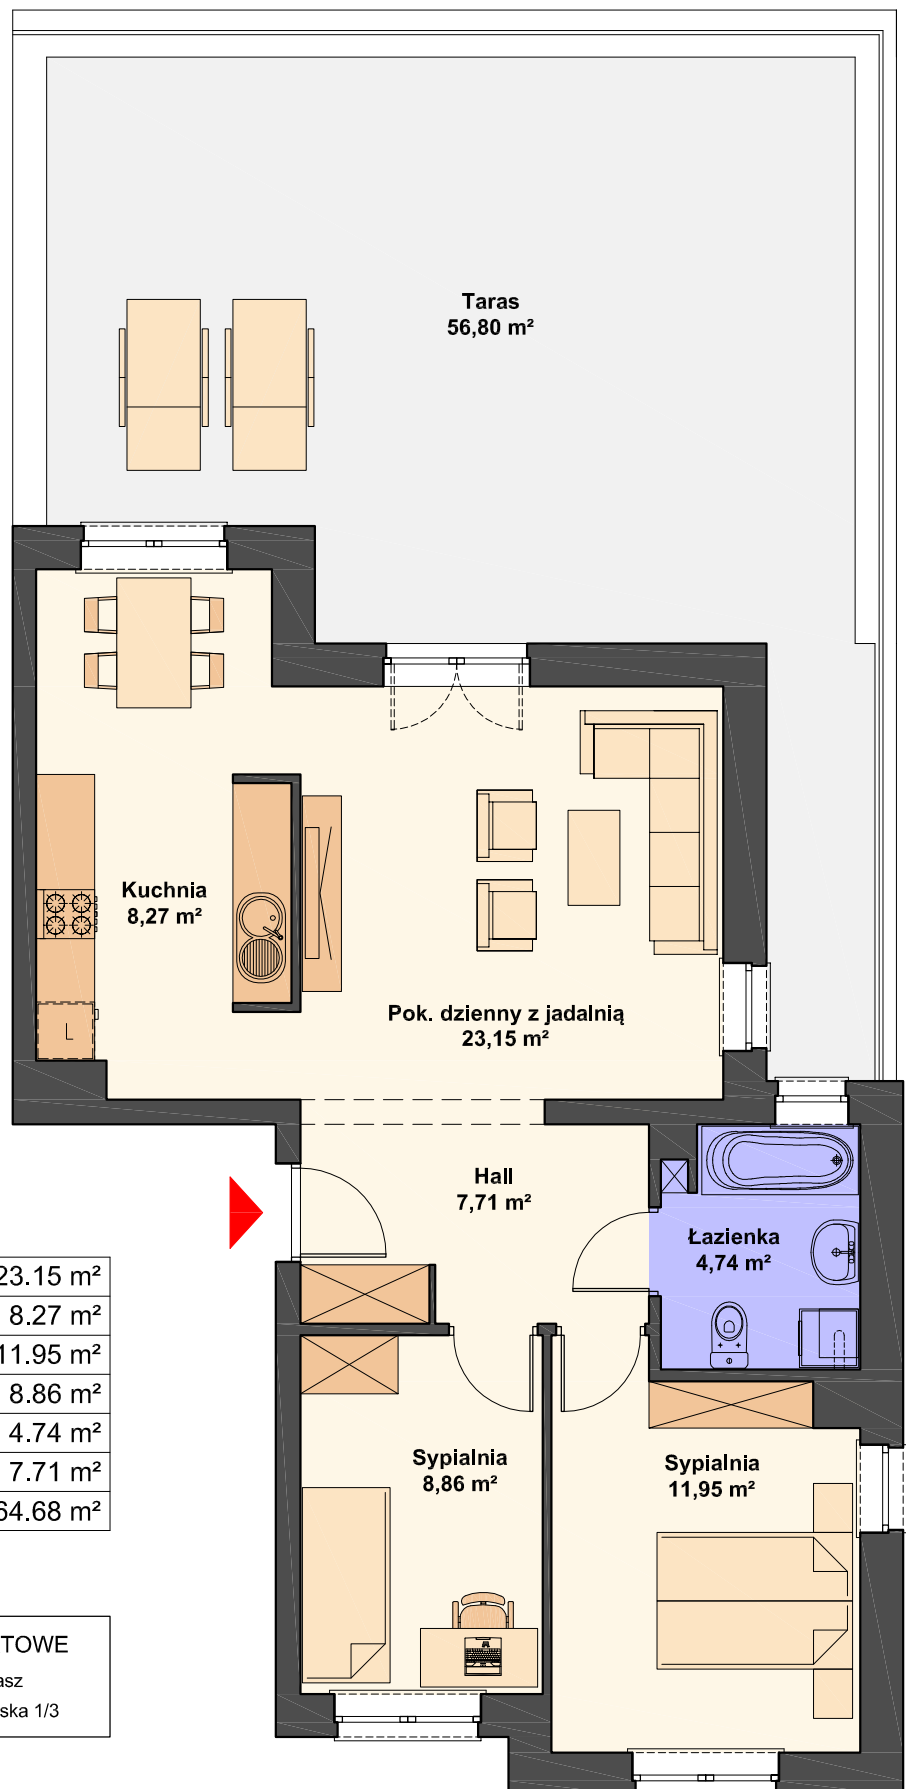

SPÓŁDZIELNIA MIESZKANIOWA "PROJEKTANT"

Zespół budynków wielorodzinnych na osiedlu "Słoneczny Stok" w Rzeszowie

BUDYNKI nr 12 i 13

Mieszkanie nr 18
trypokojowe, parter
powierzchnia 64.68 m²

Pokój dzienny + jadalnia	23.15 m ²
Kuchnia	8.27 m ²
Sypialnia	11.95 m ²
Sypialnia	8.86 m ²
Łazienka	4.74 m ²
Hall	7.71 m ²
Razem	64.68 m ²