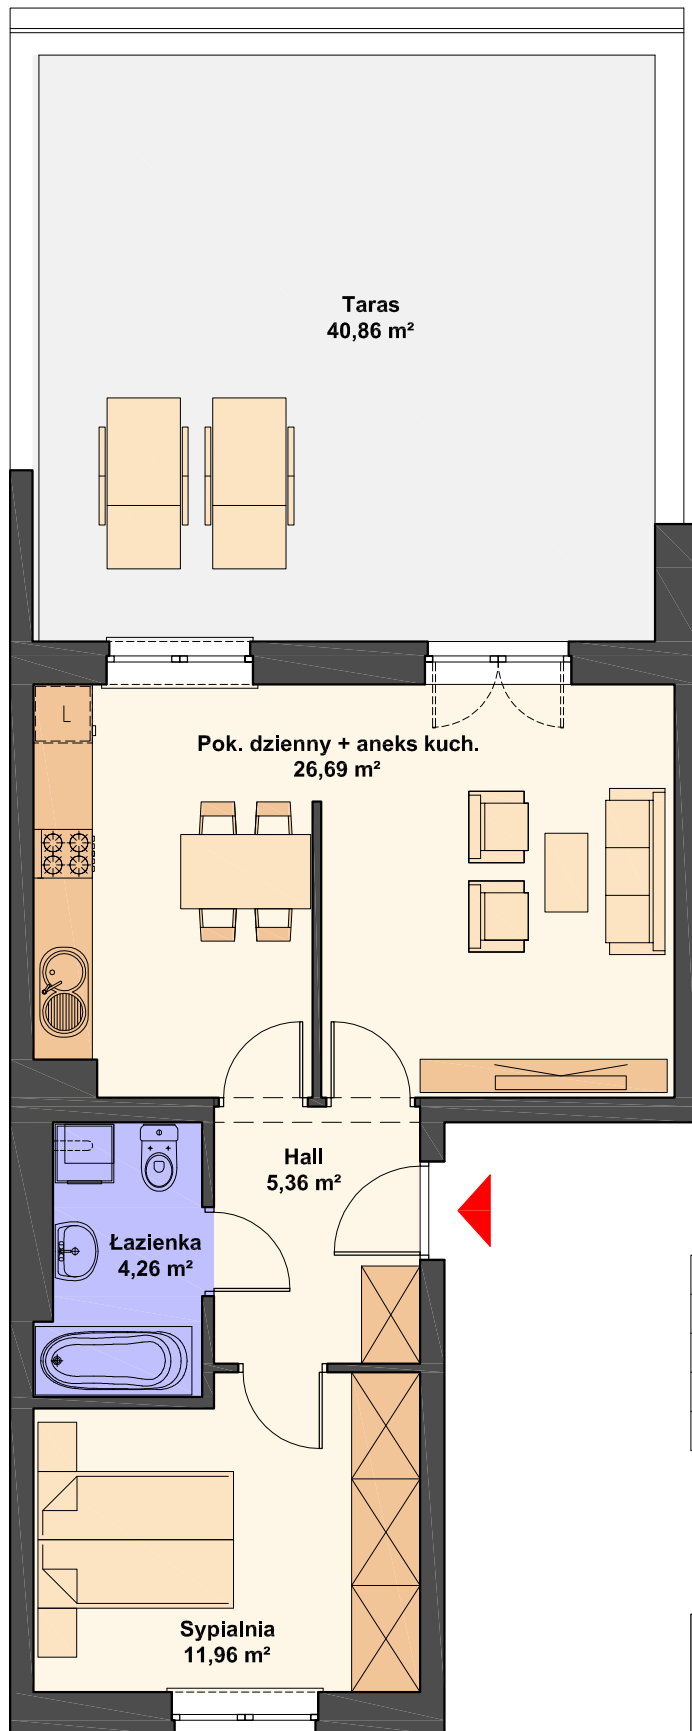

## BUDYNKI nr 12 i 13

Mieszkanie nr 17  
dwupokojowe, parter  
powierzchnia 48.27 m<sup>2</sup>

Pokój dzienny + aneks kuch.	26.69 m <sup>2</sup>
Sypialnia	11.96 m <sup>2</sup>
Łazienka	4.26 m <sup>2</sup>
Hall	5.36 m <sup>2</sup>
Razem	48.27 m <sup>2</sup>