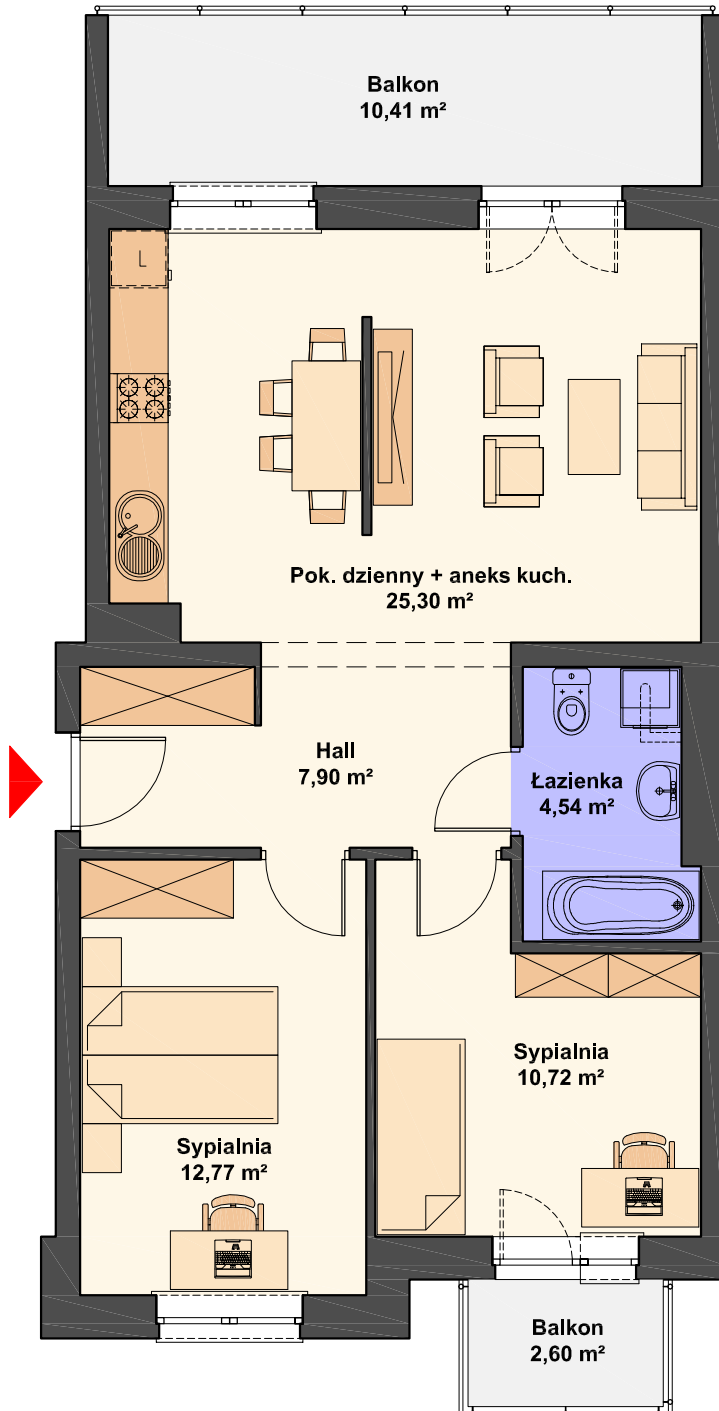

SPÓŁDZIELNIA MIESZKANIOWA "PROJEKTANT"

Zespół budynków wielorodzinnych na osiedlu "Słoneczny Stok" w Rzeszowie

BUDYNKI nr 12 i 13

Mieszkanie nr 15
trypokojowe, 4. piętro
powierzchnia 61.23 m²

Pokój dzienny + aneks kuch.	25.30 m ²
Sypialnia	12.77 m ²
Sypialnia	10.72 m ²
Łazienka	4.54 m ²
Hall	7.90 m ²
Razem	61.23 m ²