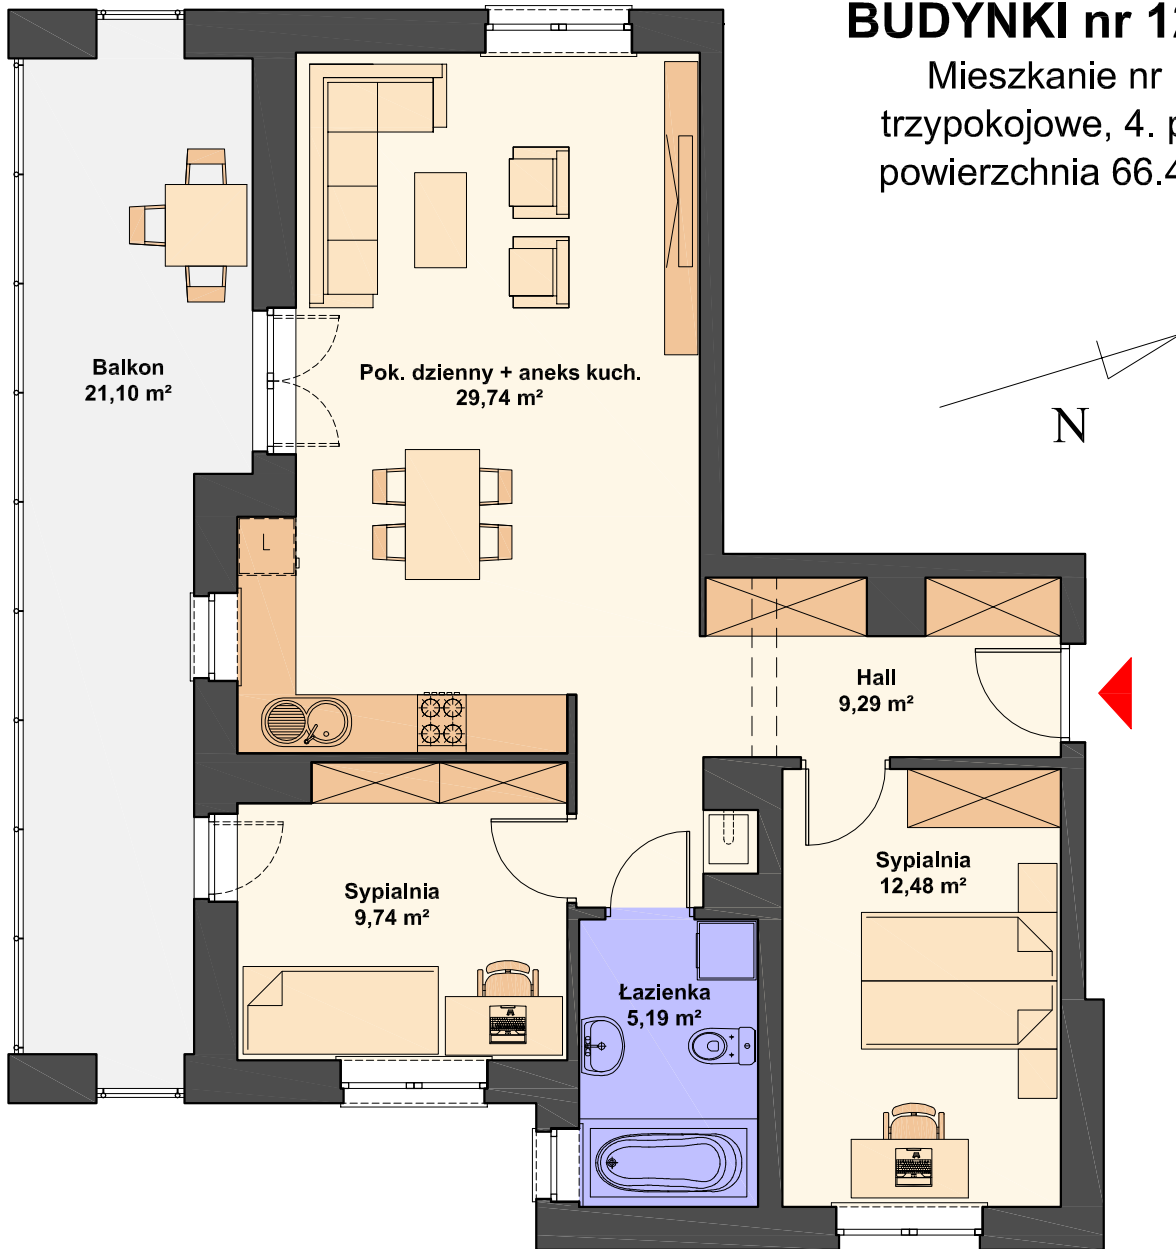

# SPÓŁDZIELNIA MIESZKANIOWA "PROJEKTANT"

Zespół budynków wielorodzinnych na osiedlu "Słoneczny Stok" w Rzeszowie

## BUDYNKI nr 12 i 13

Mieszkanie nr 13  
trypokojowe, 4. piętro  
powierzchnia 66.44 m<sup>2</sup>

Pokój dzienny + aneks kuch.	29.74 m <sup>2</sup>
Sypialnia	12.48 m <sup>2</sup>
Sypialnia	9.74 m <sup>2</sup>
Łazienka	5.19 m <sup>2</sup>
Hall	9.29 m <sup>2</sup>
Razem	66.44 m <sup>2</sup>