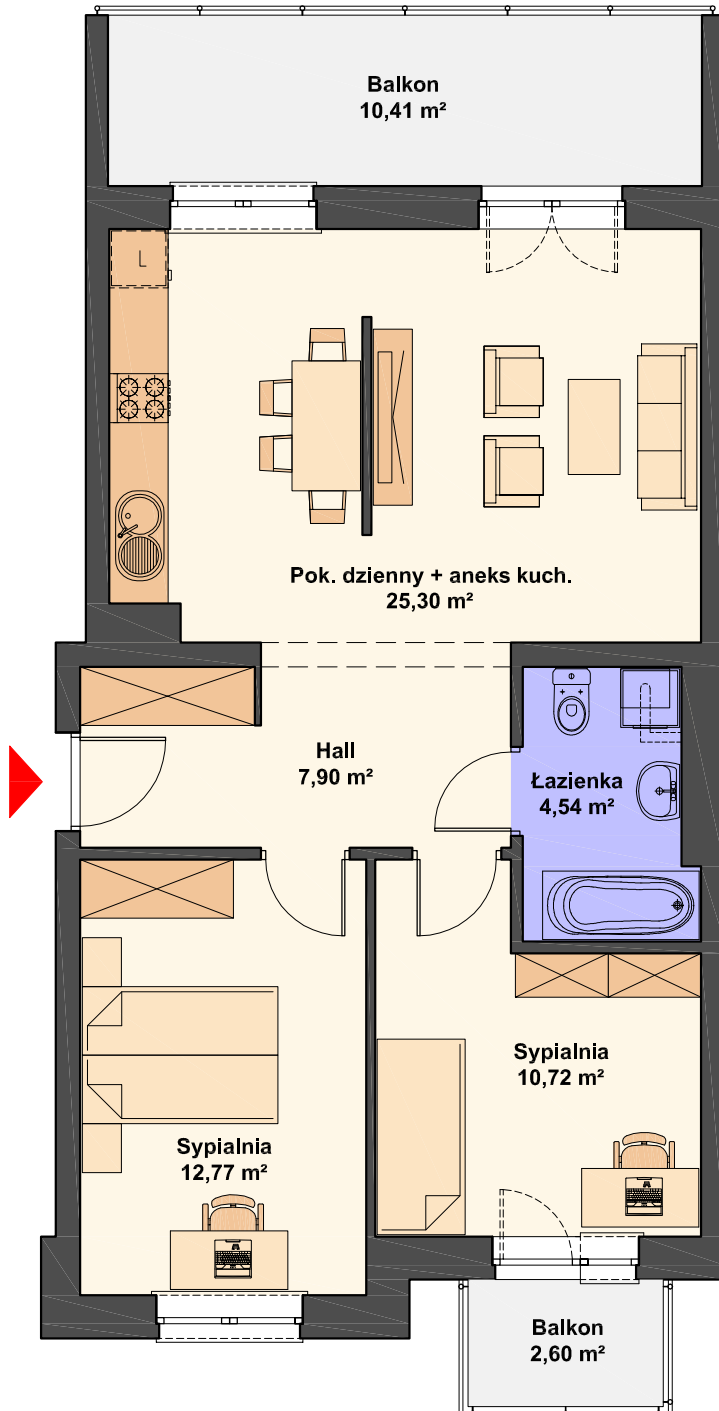

SPÓŁDZIELNIA MIESZKANIOWA "PROJEKTANT"

Zespół budynków wielorodzinnych na osiedlu "Słoneczny Stok" w Rzeszowie

BUDYNKI nr 12 i 13

Mieszkanie nr 12
trypokojowe, 3. piętro
powierzchnia 61.23 m²

| | |
|-----------------------------|----------------------|
| Pokój dzienny + aneks kuch. | 25.30 m ² |
| Sypialnia | 12.77 m ² |
| Sypialnia | 10.72 m ² |
| Łazienka | 4.54 m ² |
| Hall | 7.90 m ² |
| Razem | 61.23 m ² |