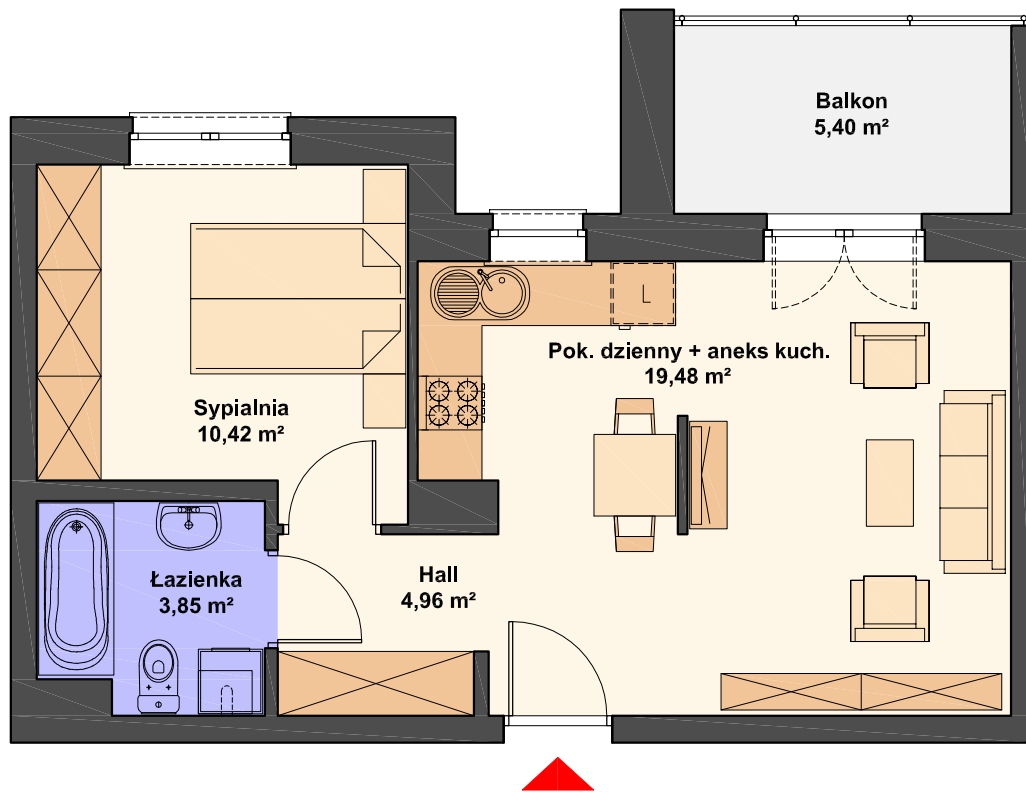

# SPÓŁDZIELNIA MIESZKANIOWA "PROJEKTANT"

Zespół budynków wielorodzinnych na osiedlu "Słoneczny Stok" w Rzeszowie

## BUDYNKI nr 12 i 13

Mieszkanie nr 11  
dwupokojowe, 3. piętro  
powierzchnia 38.71 m<sup>2</sup>

Pokój dzienny + aneks kuch.	19.48 m <sup>2</sup>
Sypialnia	10.42 m <sup>2</sup>
Łazienka	3.85 m <sup>2</sup>
Hall	4.96 m <sup>2</sup>
Razem	38.71 m <sup>2</sup>