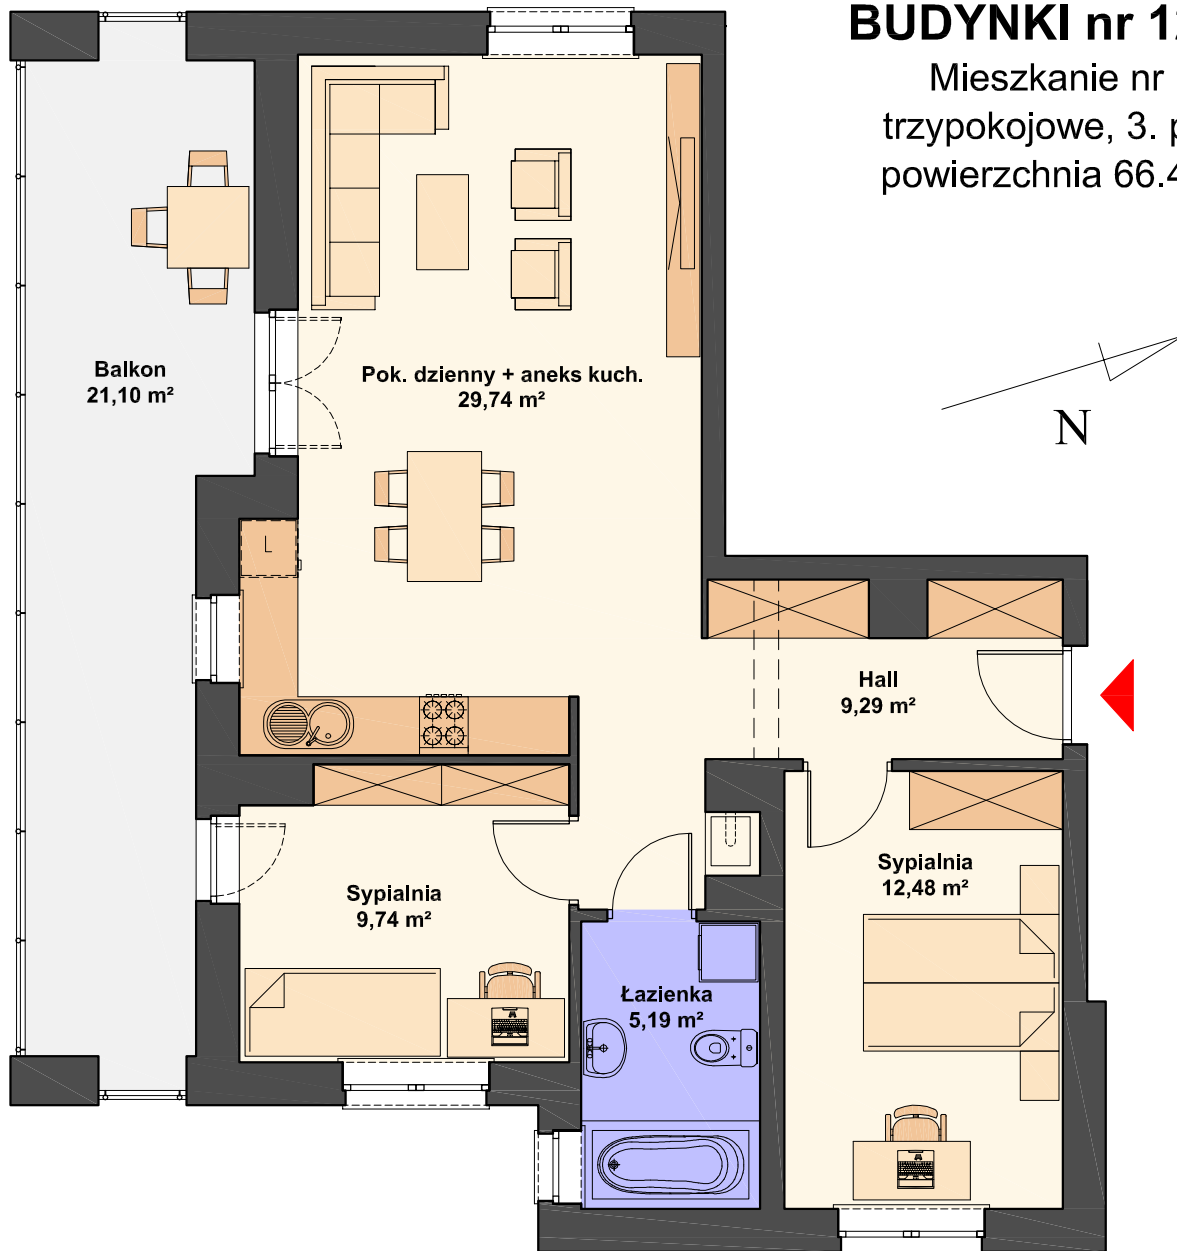

SPÓŁDZIELNIA MIESZKANIOWA "PROJEKTANT"

Zespół budynków wielorodzinnych na osiedlu "Słoneczny Stok" w Rzeszowie

BUDYNKI nr 12 i 13

Mieszkanie nr 10
trypokojowe, 3. piętro
powierzchnia 66.44 m²

Pokój dzienny + aneks kuch.	29.74 m ²
Sypialnia	12.48 m ²
Sypialnia	9.74 m ²
Łazienka	5.19 m ²
Hall	9.29 m ²
Razem	66.44 m ²

AIAW STUDIO PROJEKTOWE

mgr inż. arch. Lidia Tobiasz

35-045 Rzeszów, ul. Hetmańska 1/3