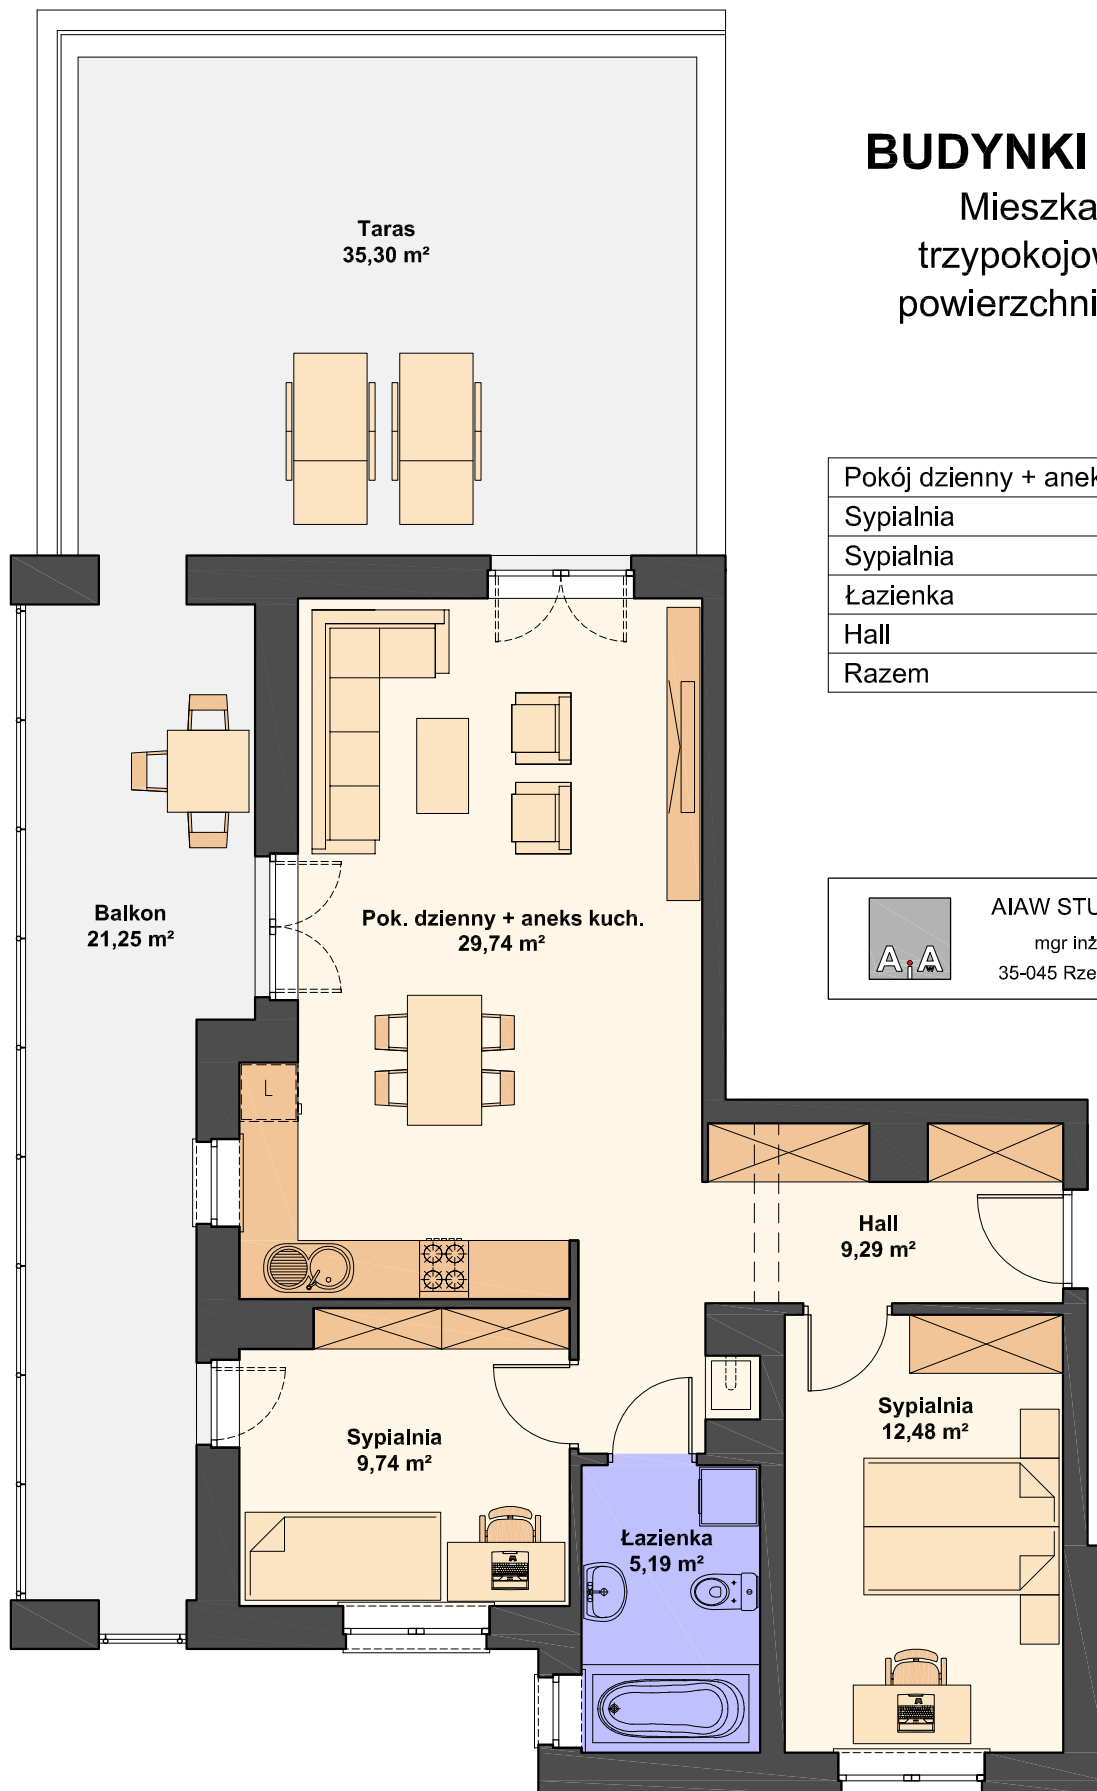

# SPÓŁDZIELNIA MIESZKANIOWA "PROJEKTANT"

Zespół budynków wielorodzinnych na osiedlu "Słoneczny Stok" w Rzeszowie

## BUDYNKI nr 12 i 13

Mieszkanie nr 1  
trypokojowe, parter  
powierzchnia 66.44 m<sup>2</sup>

Pokój dzienny + aneks kuch.	29.74 m <sup>2</sup>
Sypialnia	12.48 m <sup>2</sup>
Sypialnia	9.74 m <sup>2</sup>
Łazienka	5.19 m <sup>2</sup>
Hall	9.29 m <sup>2</sup>
Razem	66.44 m <sup>2</sup>