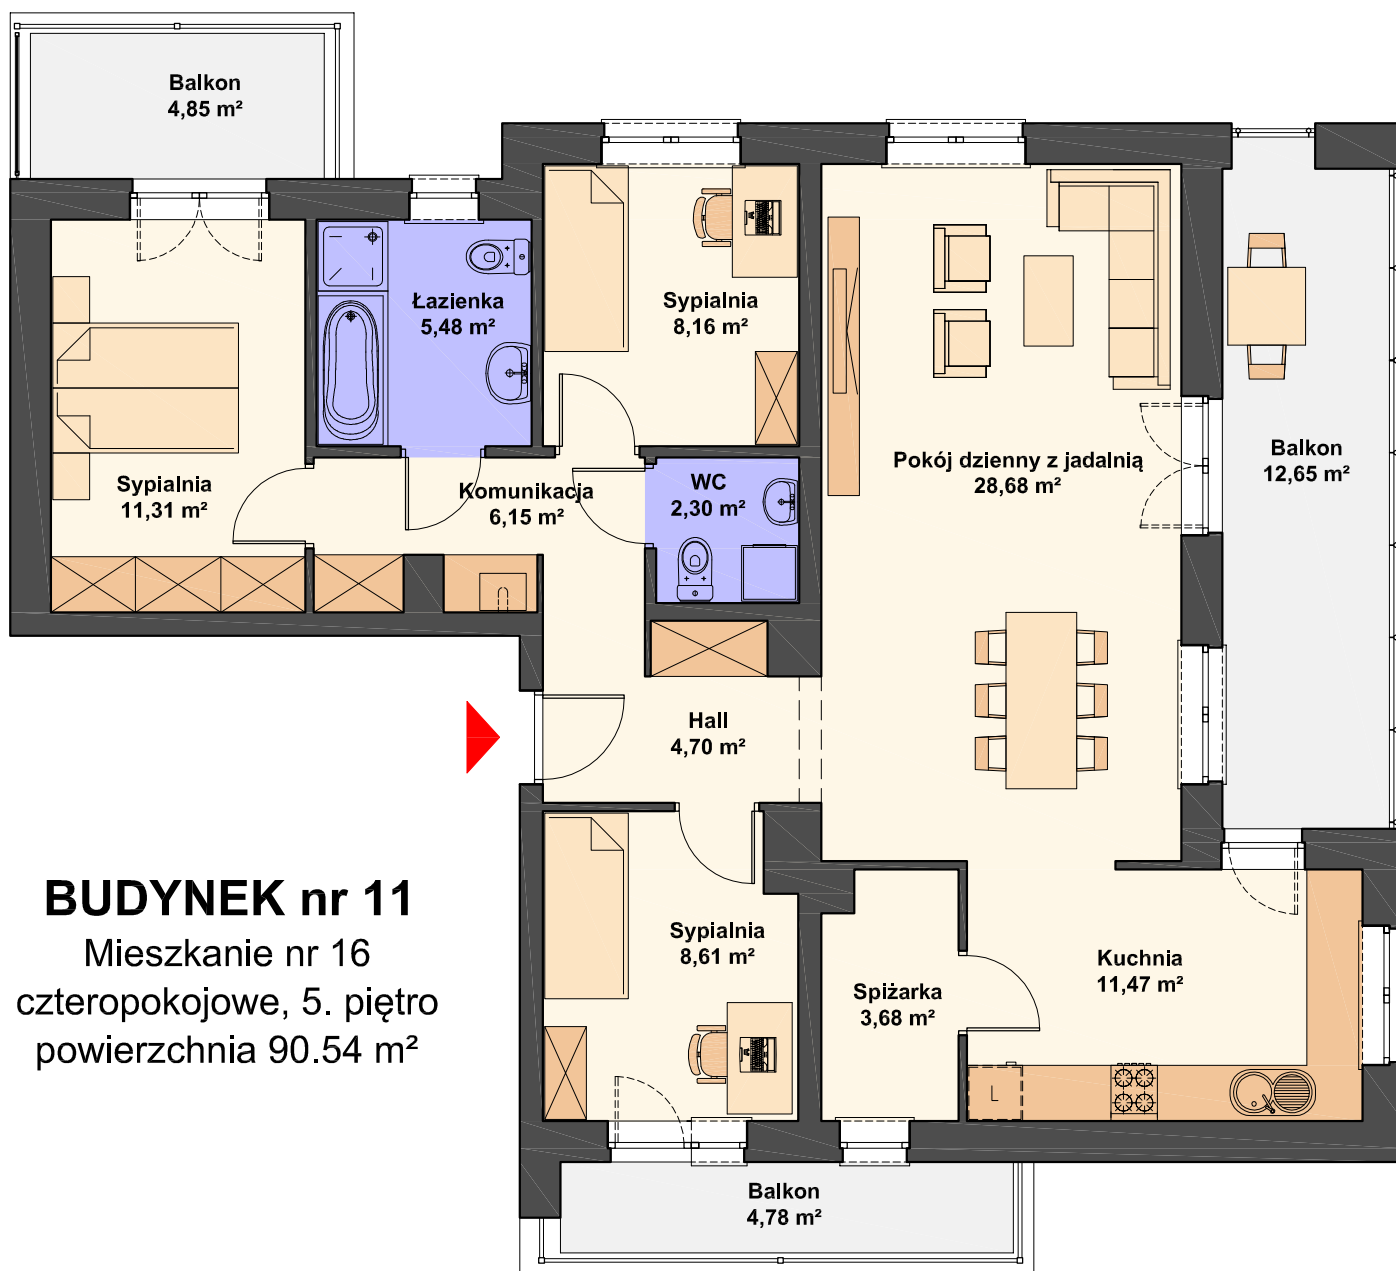

SPÓŁDZIELNIA MIESZKANIOWA "PROJEKTANT"

Zespół budynków wielorodzinnych na osiedlu "Słoneczny Stok" w Rzeszowie

BUDYNEK nr 11

Mieszkanie nr 16
czteropokojowe, 5. piętro
powierzchnia 90.54 m²

Pokój dzienny + jadalnia	28.68 m ²
Kuchnia	11.47 m ²
Sypialnia	11.31 m ²
Sypialnia	8.61 m ²
Sypialnia	8.16 m ²
Łazienka	5.48 m ²
WC	2.30 m ²
Spizarnia	3.68 m ²
Hall	4.70 m ²
Komunikacja	6.15 m ²
Razem	90.54 m ²

AIAW STUDIO PROJEKTOWE

mgr inż. arch. Lidia Tobiasz

35-045 Rzeszów, ul. Hetmańska 1/3