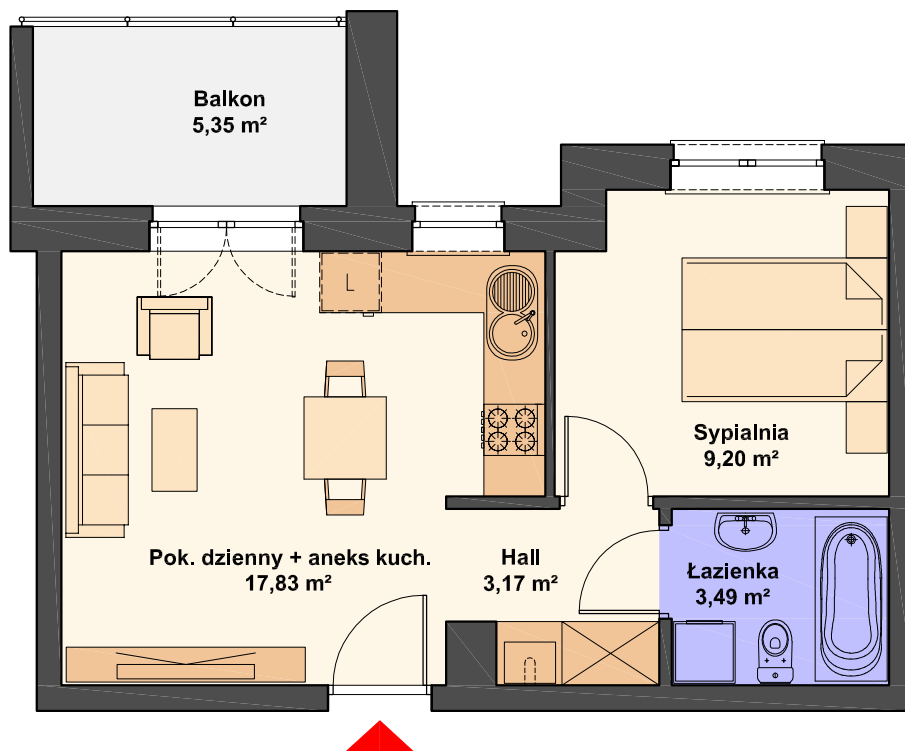

SPÓŁDZIELNIA MIESZKANIOWA "PROJEKTANT"

Zespół budynków wielorodzinnych na osiedlu "Słoneczny Stok" w Rzeszowie

BUDYNKI nr 11 i 14

Mieszkanie nr 8
dwupokojowe, 2. piętro
powierzchnia 33.69 m²

Pokój dzienny + aneks kuch.	17.83 m ²
Sypialnia	9.20 m ²
Łazienka	3.49 m ²
Hall	3.17 m ²
Razem	33.69 m ²