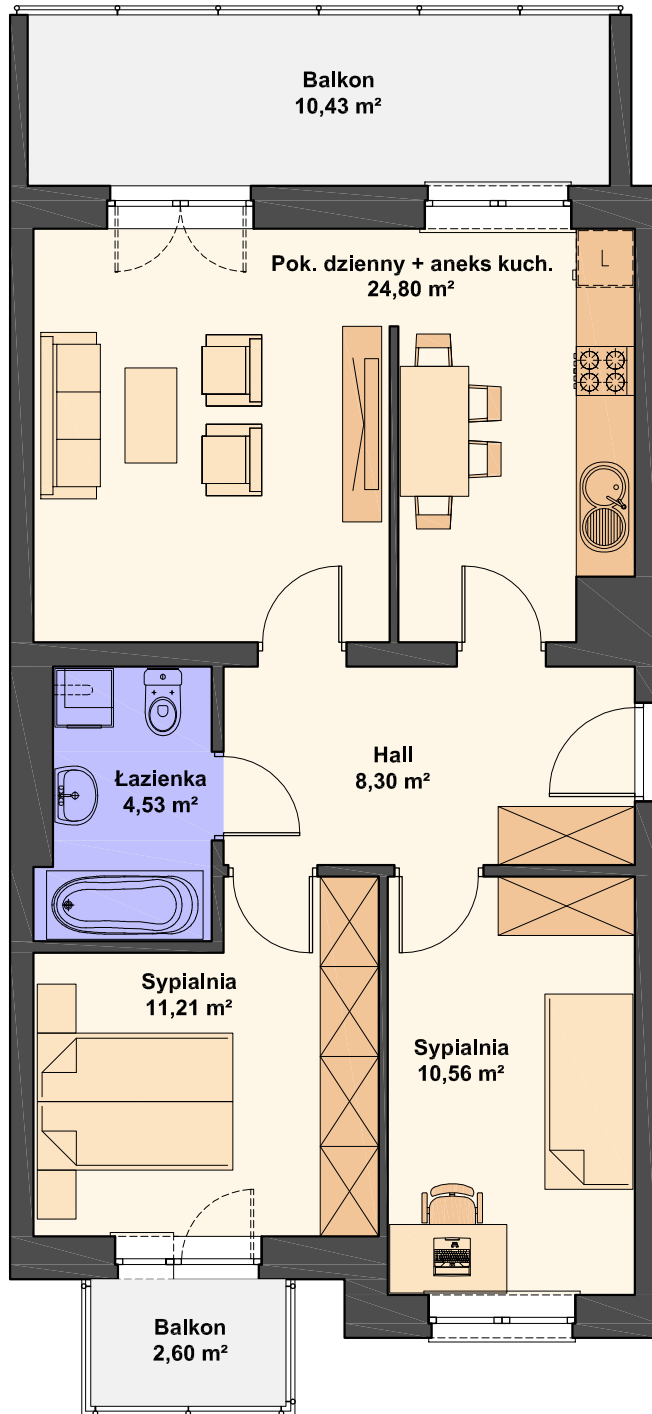

## BUDYNKI nr 11 i 14

Mieszkanie nr 7

trypokojowe, 2. piętro  
powierzchnia 59.40 m<sup>2</sup>

Pokój dzienny + aneks kuch.	24.80 m <sup>2</sup>
Sypialnia	11.21 m <sup>2</sup>
Sypialnia	10.56 m <sup>2</sup>
Łazienka	4.53 m <sup>2</sup>
Hall	8.30 m <sup>2</sup>
Razem	59.40 m <sup>2</sup>