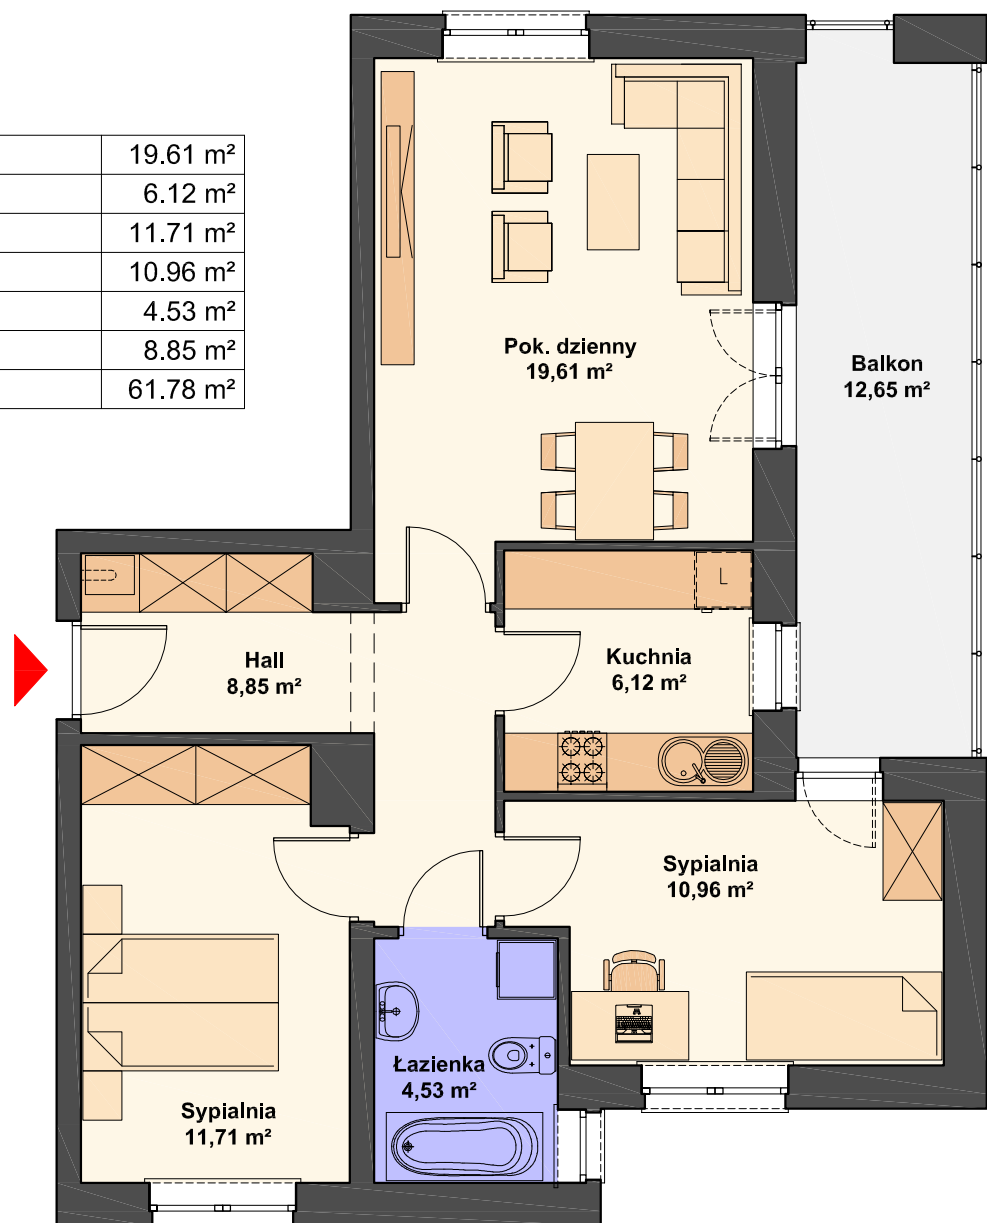

SPÓŁDZIELNIA MIESZKANIOWA "PROJEKTANT"

Zespół budynków wielorodzinnych na osiedlu "Słoneczny Stok" w Rzeszowie

BUDYNKI nr 11 i 14

Mieszkanie nr 6
trypokojowe, 1. piętro
powierzchnia 61.78 m²

N

Pokój dzienny	19.61 m ²
Kuchnia	6.12 m ²
Sypialnia	11.71 m ²
Sypialnia	10.96 m ²
Łazienka	4.53 m ²
Hall	8.85 m ²
Razem	61.78 m ²