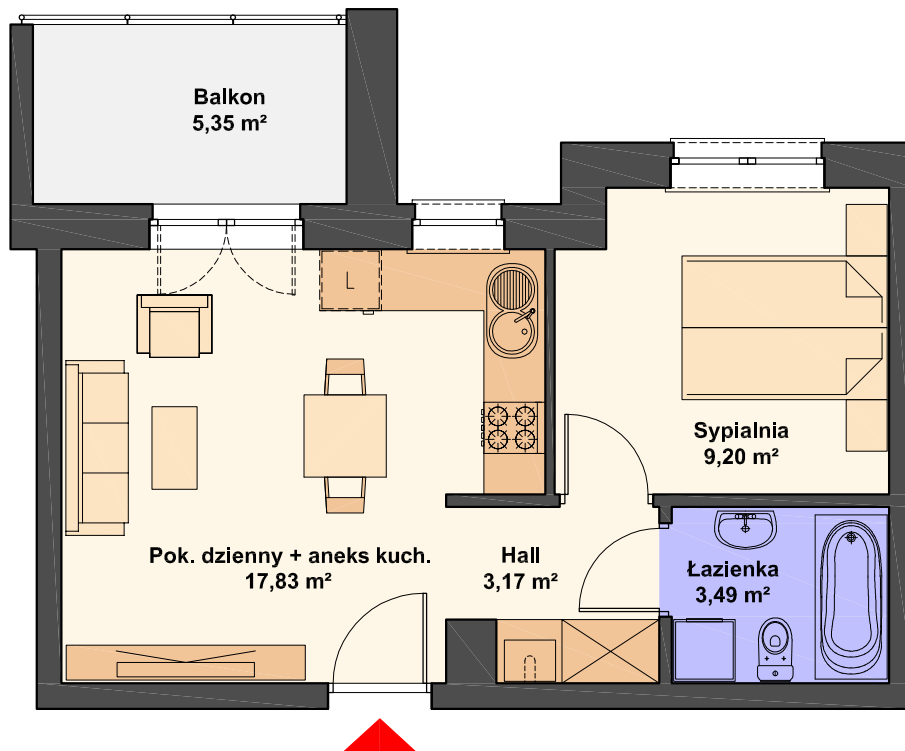

## BUDYNKI nr 11 i 14

Mieszkanie nr 5  
dwupokojowe, 1. piętro  
powierzchnia 33.69 m<sup>2</sup>

Pokój dzienny + aneks kuch.	17.83 m <sup>2</sup>
Sypialnia	9.20 m <sup>2</sup>
Łazienka	3.49 m <sup>2</sup>
Hall	3.17 m <sup>2</sup>
Razem	33.69 m <sup>2</sup>