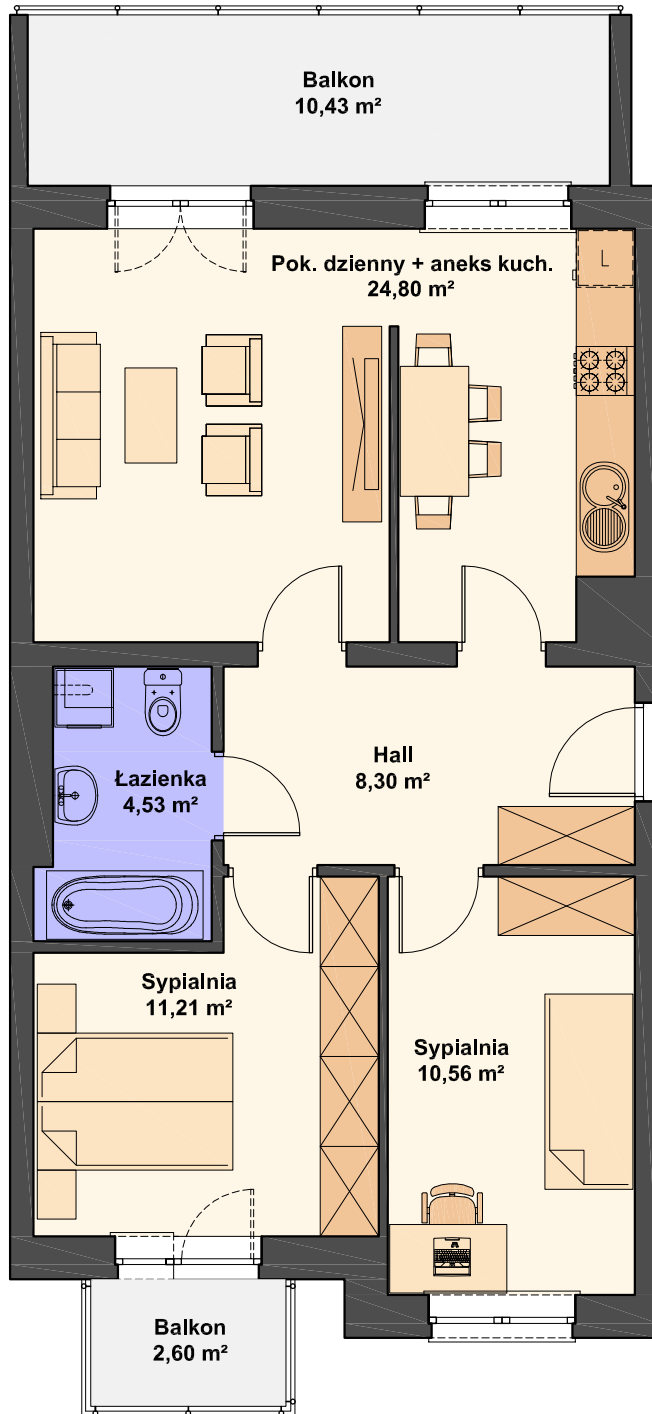

SPÓŁDZIELNIA MIESZKANIOWA "PROJEKTANT"

Zespół budynków wielorodzinnych na osiedlu "Słoneczny Stok" w Rzeszowie

BUDYNKI nr 11 i 14

Mieszkanie nr 4
trypokojowe, 1. piętro
powierzchnia 59.40 m²

Pokój dzienny + aneks kuch.	24.80 m ²
Sypialnia	11.21 m ²
Sypialnia	10.56 m ²
Łazienka	4.53 m ²
Hall	8.30 m ²
Razem	59.40 m ²