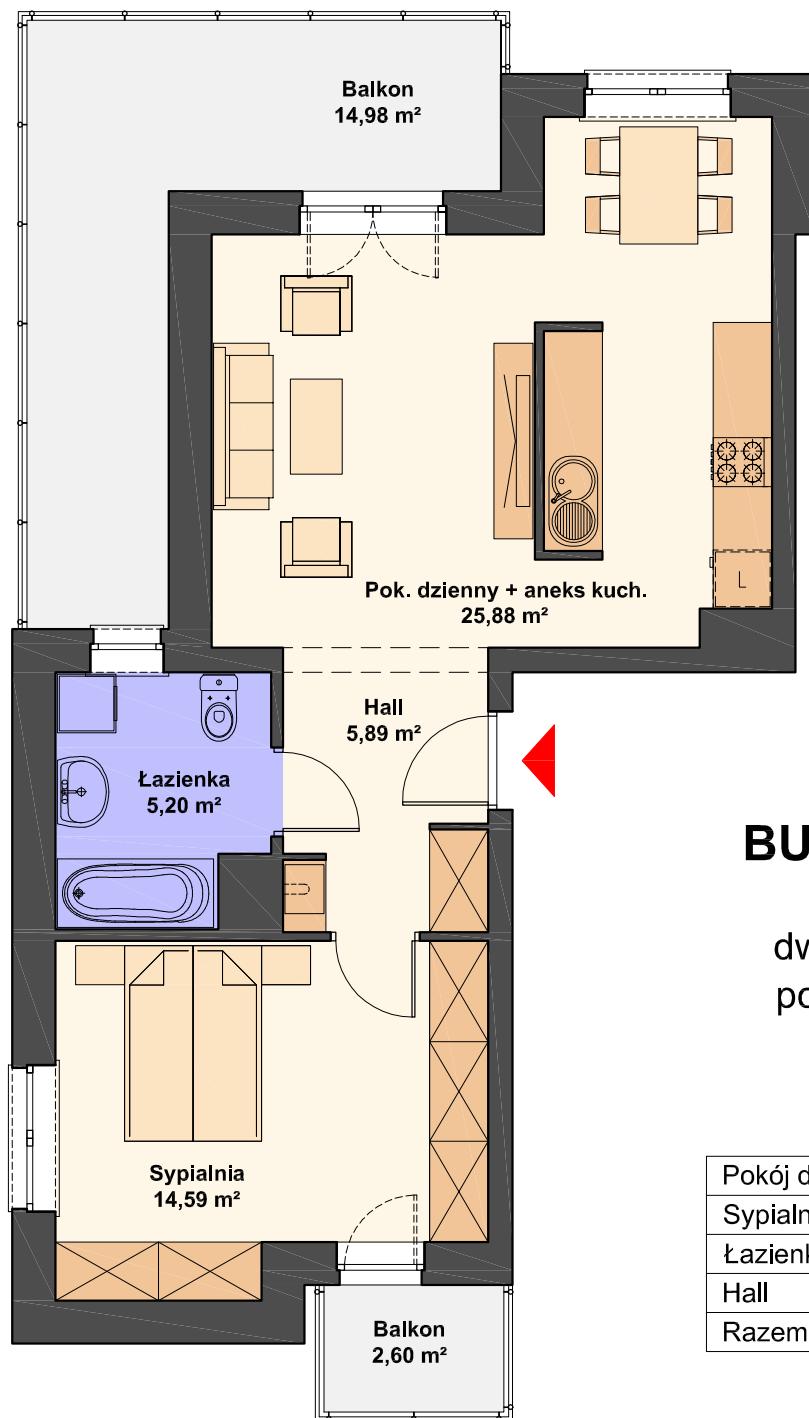

SPÓŁDZIELNIA MIESZKANIOWA "PROJEKTANT"

Zespół budynków wielorodzinnych na osiedlu "Słoneczny Stok" w Rzeszowie

BUDYNKI nr 11 i 14

Mieszkanie nr 25
dwupokojowe, 4. piętro
powierzchnia 51.56 m²

Pokój dzienny + aneks kuch.	25.88 m ²
Sypialnia	14.59 m ²
Łazienka	5.20 m ²
Hall	5.89 m ²
Razem	51.56 m ²