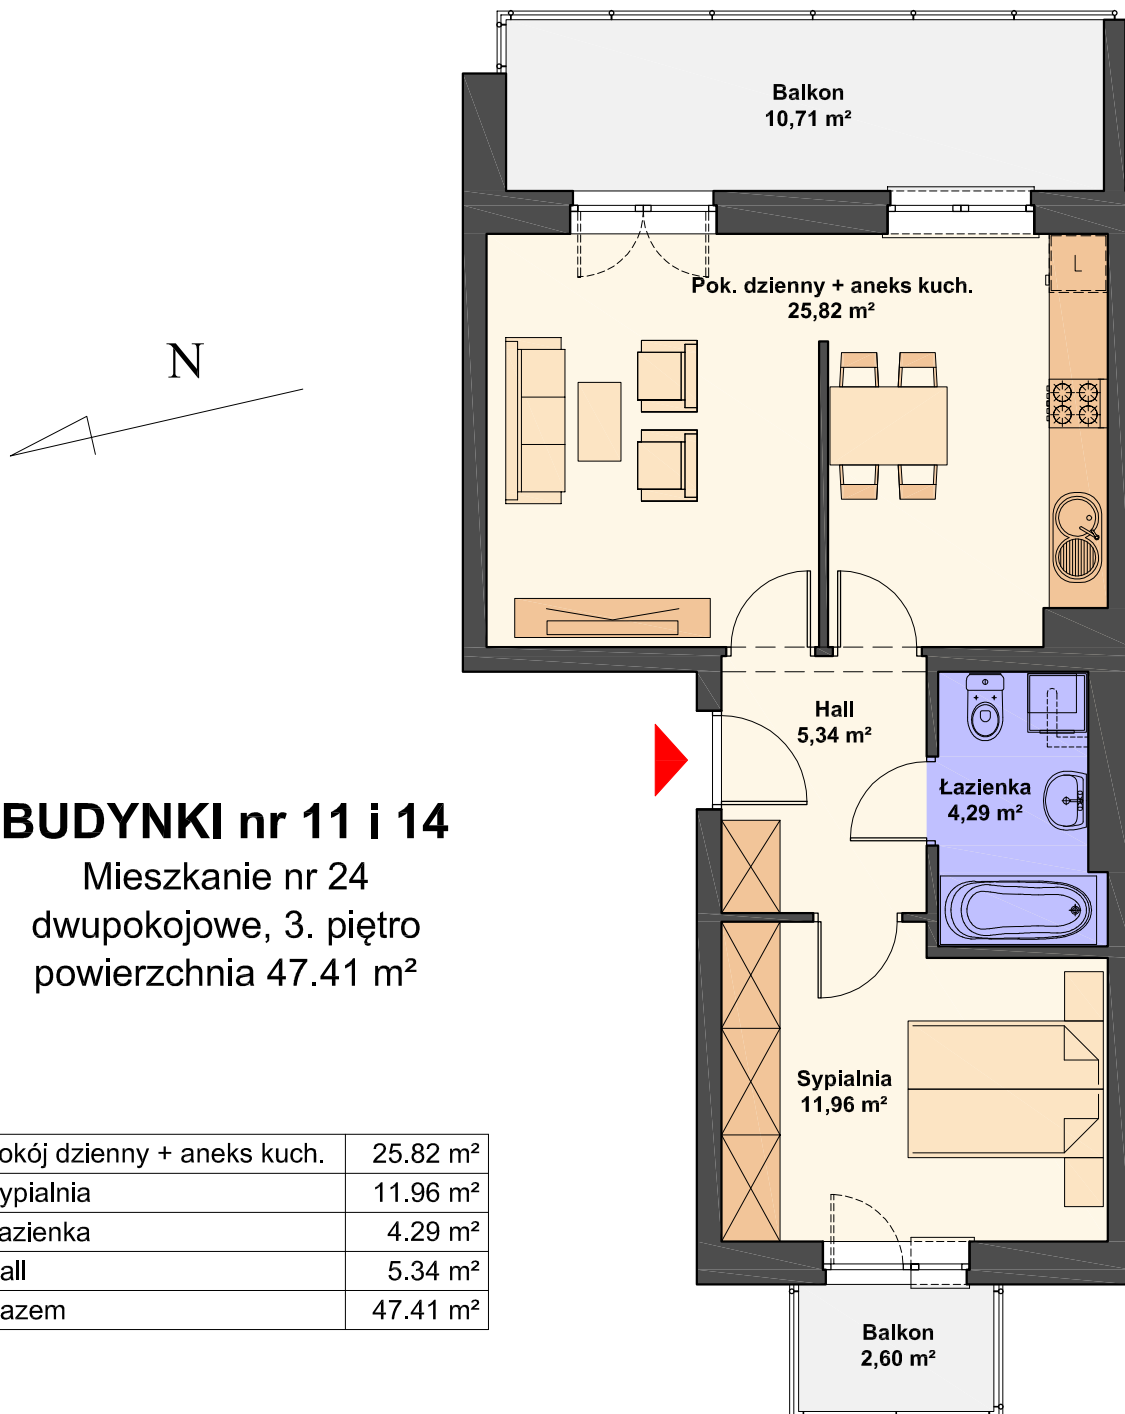

# SPÓŁDZIELNIA MIESZKANIOWA "PROJEKTANT"

Zespół budynków wielorodzinnych na osiedlu "Słoneczny Stok" w Rzeszowie

## BUDYNKI nr 11 i 14

Mieszkanie nr 24  
dwupokojowe, 3. piętro  
powierzchnia 47.41 m<sup>2</sup>

Pokój dzienny + aneks kuch.	25.82 m <sup>2</sup>
Sypialnia	11.96 m <sup>2</sup>
Łazienka	4.29 m <sup>2</sup>
Hall	5.34 m <sup>2</sup>
Razem	47.41 m <sup>2</sup>