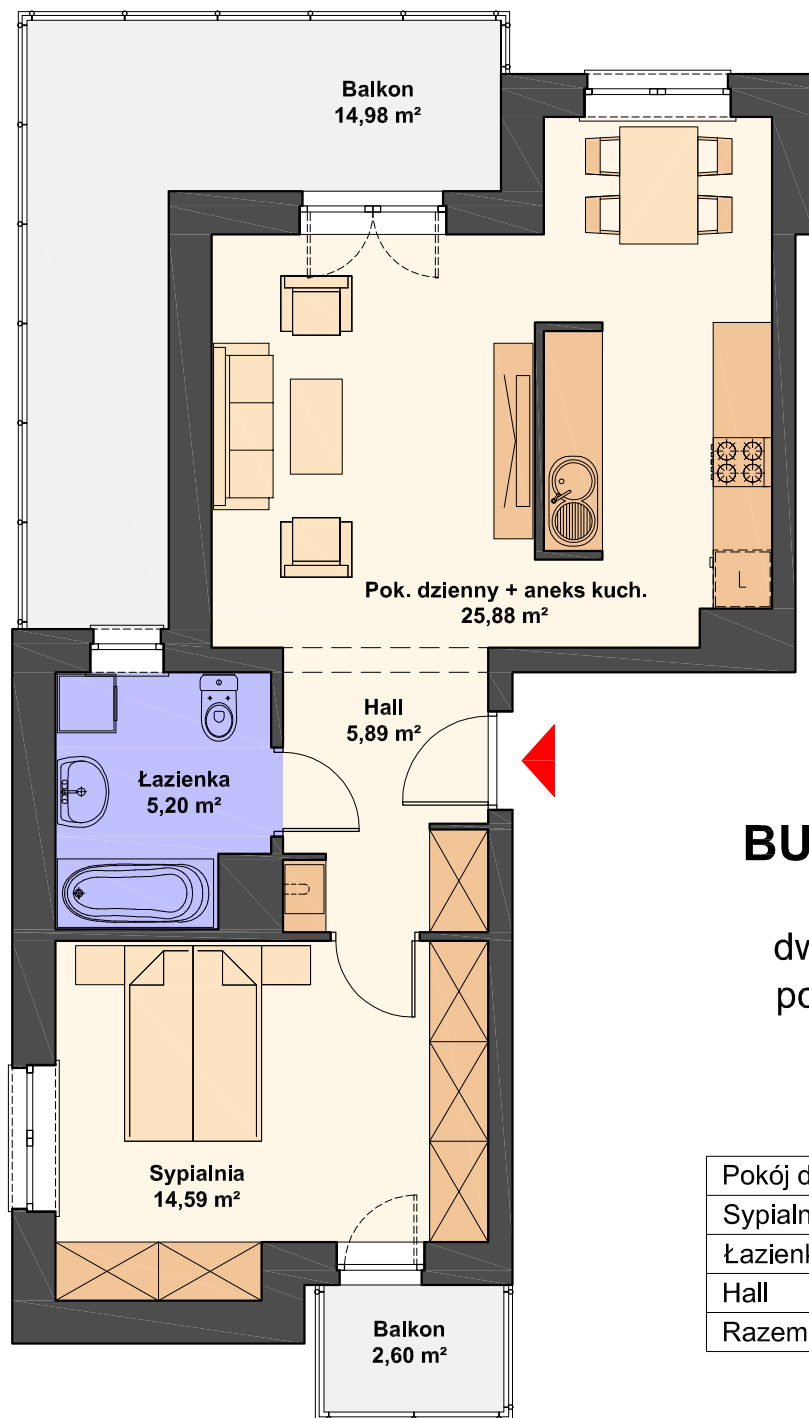

# SPÓŁDZIELNIA MIESZKANIOWA "PROJEKTANT"

Zespół budynków wielorodzinnych na osiedlu "Słoneczny Stok" w Rzeszowie

## BUDYNKI nr 11 i 14

Mieszkanie nr 23  
dwupokojowe, 3. piętro  
powierzchnia 51.56 m<sup>2</sup>

Pokój dzienny + aneks kuch.	25.88 m <sup>2</sup>
Sypialnia	14.59 m <sup>2</sup>
Łazienka	5.20 m <sup>2</sup>
Hall	5.89 m <sup>2</sup>
Razem	51.56 m <sup>2</sup>