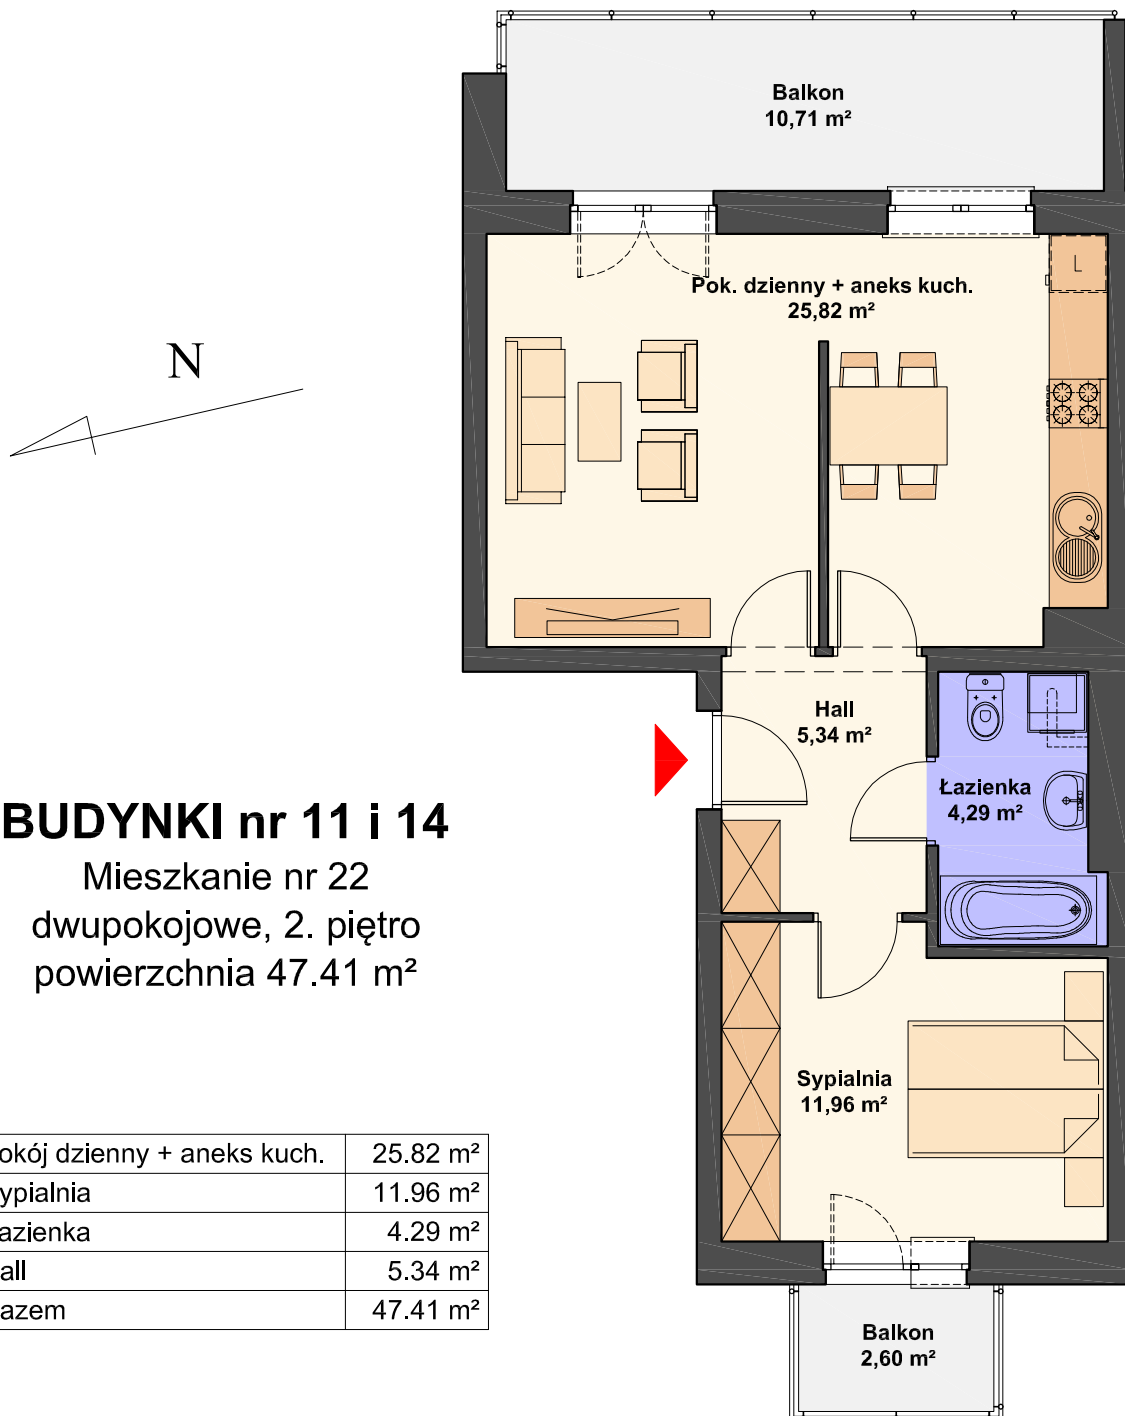

SPÓŁDZIELNIA MIESZKANIOWA "PROJEKTANT"

Zespół budynków wielorodzinnych na osiedlu "Słoneczny Stok" w Rzeszowie

BUDYNKI nr 11 i 14

Mieszkanie nr 22
dwupokojowe, 2. piętro
powierzchnia 47.41 m²

Pokój dzienny + aneks kuch.	25.82 m ²
Sypialnia	11.96 m ²
Łazienka	4.29 m ²
Hall	5.34 m ²
Razem	47.41 m ²

AIAW STUDIO PROJEKTOWE

mgr inż. arch. Lidia Tobiasz

35-045 Rzeszów, ul. Hetmańska 1/3