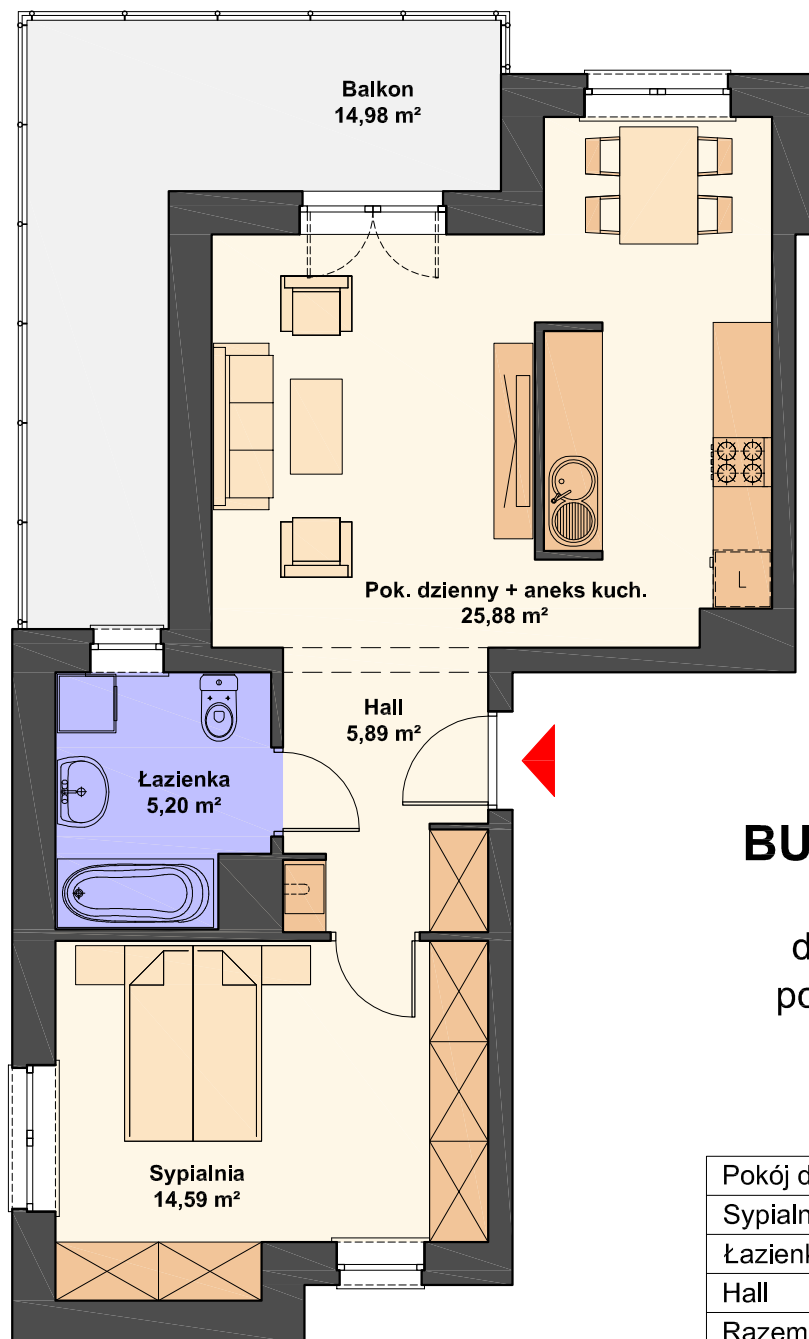

# SPÓŁDZIELNIA MIESZKANIOWA "PROJEKTANT"

Zespół budynków wielorodzinnych na osiedlu "Słoneczny Stok" w Rzeszowie

## BUDYNKI nr 11 i 14

Mieszkanie nr 17  
dwupokojowe, parter  
powierzchnia 51.56 m<sup>2</sup>

|                             |                      |
|-----------------------------|----------------------|
| Pokój dzienny + aneks kuch. | 25.88 m <sup>2</sup> |
| Sypialnia                   | 14.59 m <sup>2</sup> |
| Łazienka                    | 5.20 m <sup>2</sup>  |
| Hall                        | 5.89 m <sup>2</sup>  |
| Razem                       | 51.56 m <sup>2</sup> |