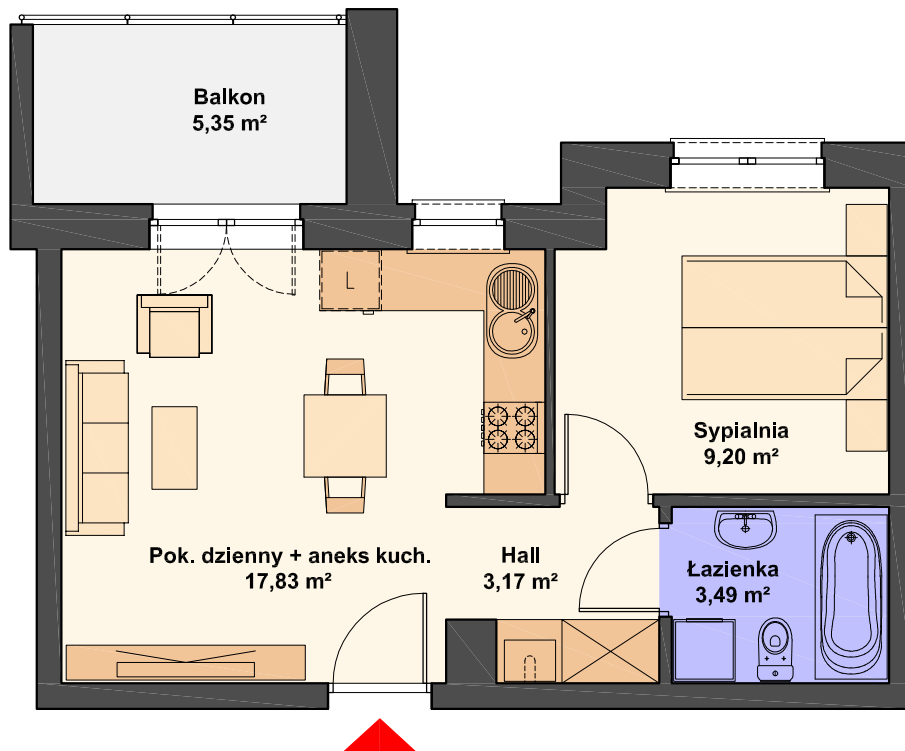

## BUDYNKI nr 11 i 14

Mieszkanie nr 14  
dwupokojowe, 4. piętro  
powierzchnia 33.69 m<sup>2</sup>

Pokój dzienny + aneks kuch.	17.83 m <sup>2</sup>
Sypialnia	9.20 m <sup>2</sup>
Łazienka	3.49 m <sup>2</sup>
Hall	3.17 m <sup>2</sup>
Razem	33.69 m <sup>2</sup>