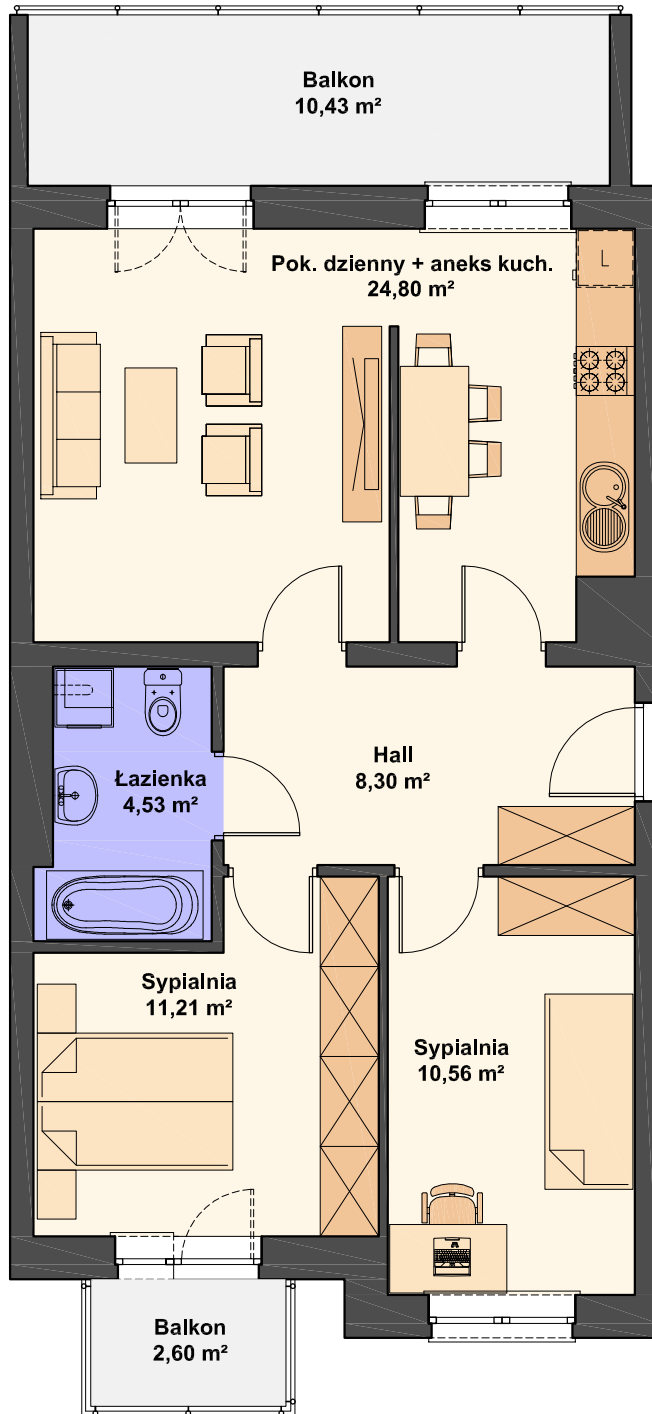

SPÓŁDZIELNIA MIESZKANIOWA "PROJEKTANT"

Zespół budynków wielorodzinnych na osiedlu "Słoneczny Stok" w Rzeszowie

BUDYNKI nr 11 i 14

Mieszkanie nr 13
trypokojowe, 4. piętro
powierzchnia 59.40 m²

Pokój dzienny + aneks kuch.	24.80 m ²
Sypialnia	11.21 m ²
Sypialnia	10.56 m ²
Łazienka	4.53 m ²
Hall	8.30 m ²
Razem	59.40 m ²