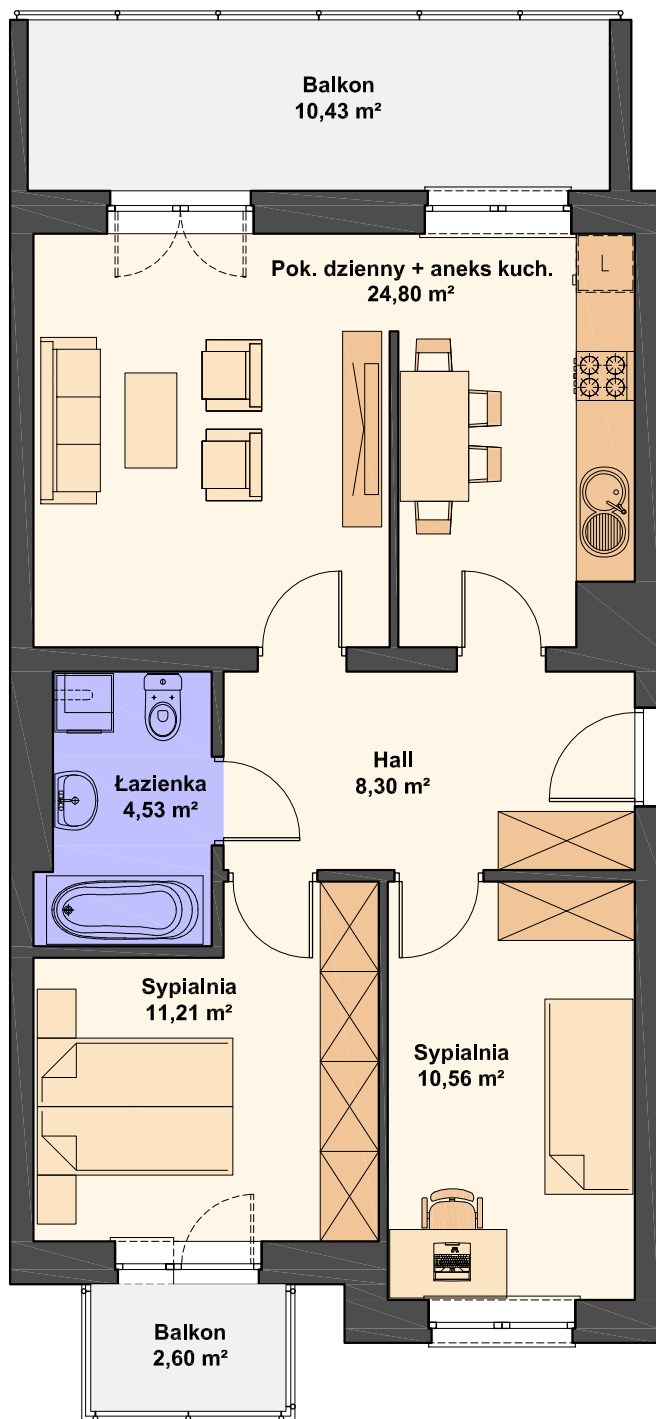

SPÓŁDZIELNIA MIESZKANIOWA "PROJEKTANT"

Zespół budynków wielorodzinnych na osiedlu "Słoneczny Stok" w Rzeszowie

BUDYNKI nr 11 i 14

Mieszkanie nr 10
trypokojowe, 3. piętro
powierzchnia 59.40 m²

Pokój dzienny + aneks kuch.	24.80 m ²
Sypialnia	11.21 m ²
Sypialnia	10.56 m ²
Łazienka	4.53 m ²
Hall	8.30 m ²
Razem	59.40 m ²