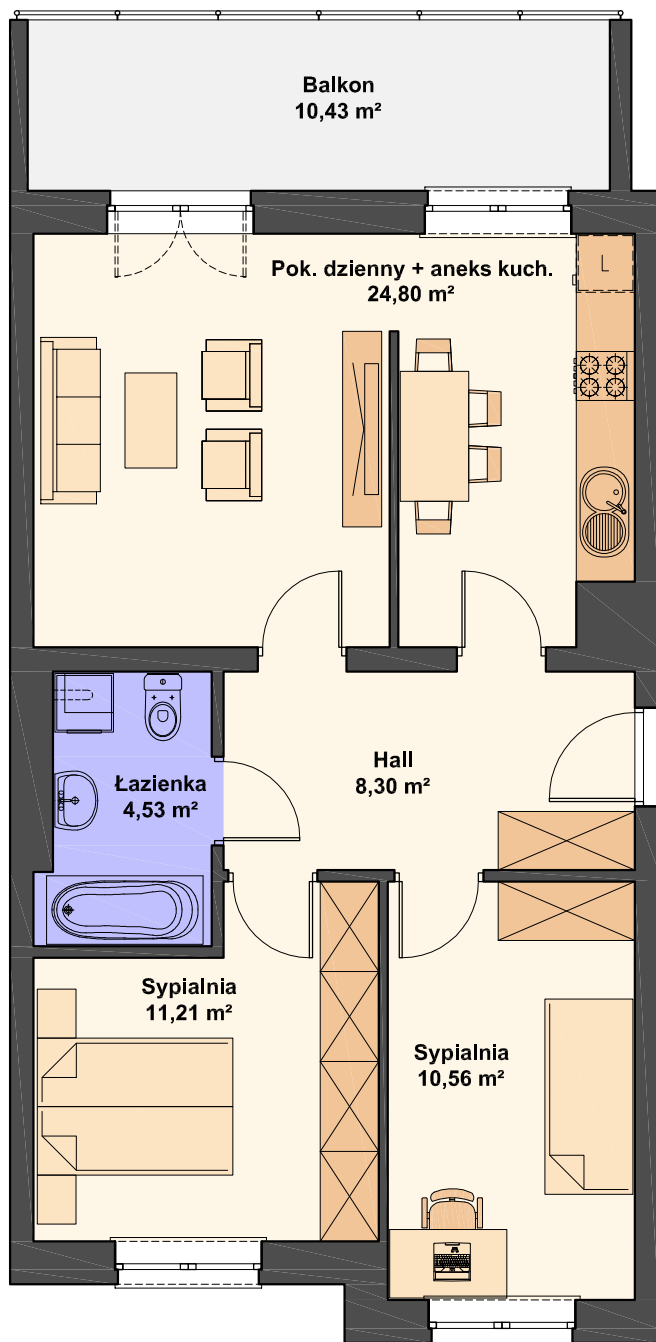

SPÓŁDZIELNIA MIESZKANIOWA "PROJEKTANT"

Zespół budynków wielorodzinnych na osiedlu "Słoneczny Stok" w Rzeszowie

BUDYNKI nr 11 i 14

Mieszkanie nr 1
trypokojowe, parter
powierzchnia 59.40 m²

| | |
|-----------------------------|----------------------|
| Pokój dzienny + aneks kuch. | 24.80 m ² |
| Sypialnia | 11.21 m ² |
| Sypialnia | 10.56 m ² |
| Łazienka | 4.53 m ² |
| Hall | 8.30 m ² |
| Razem | 59.40 m ² |